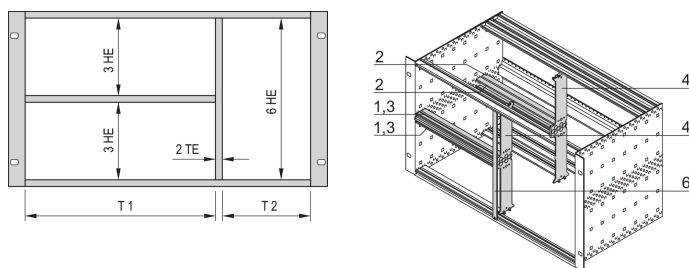

Kit de fractionnement pour châssis, 20:62 F

RÉFÉRENCE CATALOGUE

24562-420

Le montage combiné permet de diviser un bac à cartes ou coffret de 6 U de hauteur en sections de 2 x 3 U et 6 U. Différentes versions sont disponibles.

CERTIFICATIONS

FONCTIONS

Conçu pour loger des cartes euro (100 mm de hauteur) et cartes euro doubles (233,35 mm hauteur)

Subdivision de la zone de montage 6 U en: 2 x 3 U, 1 x 6 U

ATTRIBUTS DU PRODUIT

Quantité par colis: 1

Largeur de rack 1: 20HP

Largeur de rack 2: 62HP

Matériau: Aluminium; Alliage de zinc

Famille de produits: EuropacPRO

Type de produit: Kit de montage

Hauteur du rack: 6U

Type: Montage mixte

Compatible avec: Bacs à cartes