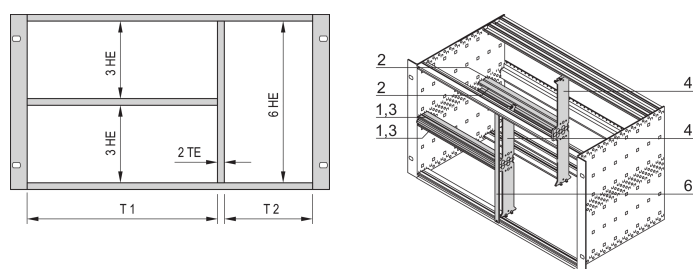

Kit de fractionnement pour châssis, 40:42 F

RÉFÉRENCE CATALOGUE

24562-440

Le montage combiné permet de diviser un bac à cartes ou coffret de 6 U de hauteur en sections de 2 x 3 U et 6 U. Différentes versions sont disponibles.

CERTIFICATIONS

FONCTIONS

Conçu pour loger des cartes euro (100 mm de hauteur) et cartes euro doubles (233,35 mm hauteur)

Subdivision de la zone de montage 6 U en: 2 x 3 U, 1 x 6 U

ATTRIBUTS DU PRODUIT

Quantité par colis: 1

Largeur de rack 1: 40HP

Largeur de rack 2: 42HP

Matériau: Aluminium; Alliage de zinc

Famille de produits: EuropacPRO

Type de produit: Kit de montage

Hauteur du rack: 6U

Type: Montage mixte

Compatible avec: Bacs à cartes