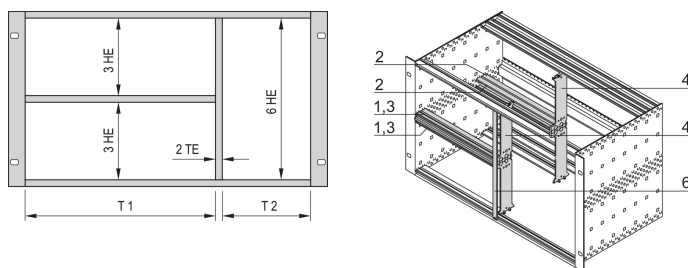

Kit de fractionnement pour châssis, 42:40 F

RÉFÉRENCE CATALOGUE

24562-442

Le montage combiné permet de diviser un bac à cartes ou coffret de 6 U de hauteur en sections de 2 x 3 U et 6 U. Différentes versions sont disponibles.

CERTIFICATIONS

FONCTIONS

Conçu pour loger des cartes euro (100 mm de hauteur) et cartes euro doubles (233,35 mm hauteur)

Subdivision de la zone de montage 6 U en: 2 x 3 U, 1 x 6 U

ATTRIBUTS DU PRODUIT

Quantité par colis: 1

Largeur de rack 1: 42HP

Largeur de rack 2: 40HP

Matériau: Aluminium; Alliage de zinc

Famille de produits: EuropacPRO

Type de produit: Kit de montage

Hauteur du rack: 6U

Type: Montage mixte

Compatible avec: Bacs à cartes