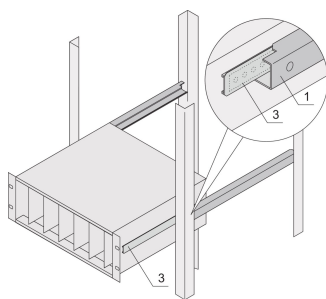

Profil raidisseur en C pour intégration des bacs à cartes dans les baies, 235 mm

RÉFÉRENCE CATALOGUE

24562-454

Le profil raidisseur en C est monté sur le flanc du bac à cartes et sert à fixer le bac à cartes sur le rail de guidage lorsqu'il est monté dans une baie.

CERTIFICATIONS

FONCTIONS

Le profil raidisseur en C est fixé au bac à cartes qui peut ensuite être inséré dans un rail de guidage puis monté dans une baie.

ATTRIBUTS DU PRODUIT

Profondeur: 235mm

Quantité par colis: 2

Finition: Anodisé

Matériau: Aluminium

Famille de produits: EuropacPRO

Type de produit: Glissière télescopique

Compatible avec: Bacs à cartes

Net Weight: 0.09kg

INFORMATIONS PRODUIT COMPLÉMENTAIRES

Remarque : pas de butée d'extrémité lorsque vous retirez le bac à cartes.