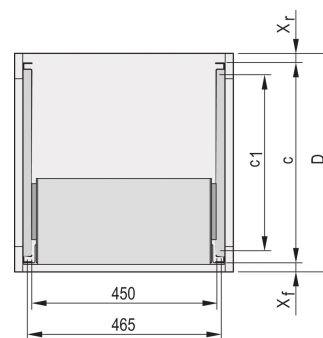

Profil raidisseur en C pour intégration des bacs à cartes dans les baies, 235 mm

RÉFÉRENCE CATALOGUE

24562-454

Le profil raidisseur en C est monté sur le flanc du bac à cartes et sert à fixer le bac à cartes sur le rail de guidage lorsqu'il est monté dans une baie.

CERTIFICATIONS

FONCTIONS

Le profil raidisseur en C est fixé au bac à cartes qui peut ensuite être inséré dans un rail de guidage puis monté dans une baie.

ATTRIBUTS DU PRODUIT

Profondeur: 235mm

Quantité par colis: 2