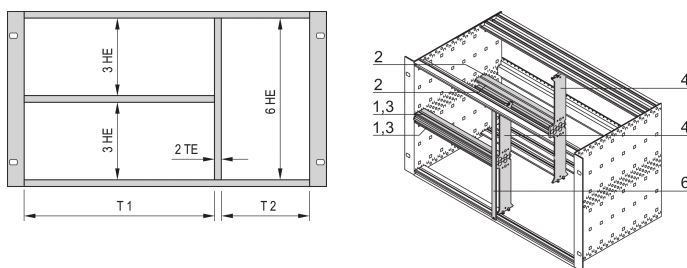

Kit de fractionnement pour châssis, 63:19 F

RÉFÉRENCE CATALOGUE

24562-463

Le montage combiné permet de diviser un bac à cartes ou coffret de 6 U de hauteur en sections de 2 x 3 U et 6 U. Différentes versions sont disponibles.

CERTIFICATIONS

FONCTIONS

Conçu pour loger des cartes euro (100 mm de hauteur) et cartes euro doubles (233,35 mm hauteur)

Subdivision de la zone de montage 6 U en: 2 x 3 U, 1 x 6 U

ATTRIBUTS DU PRODUIT

Quantité par colis: 1

Largeur de rack 1: 63HP

Largeur de rack 2: 19HP

Matériau: Aluminium; Alliage de zinc

Famille de produits: EuropacPRO

Type de produit: Kit de montage

Hauteur du rack: 6U

Type: Montage mixte

Compatible avec: Bacs à cartes