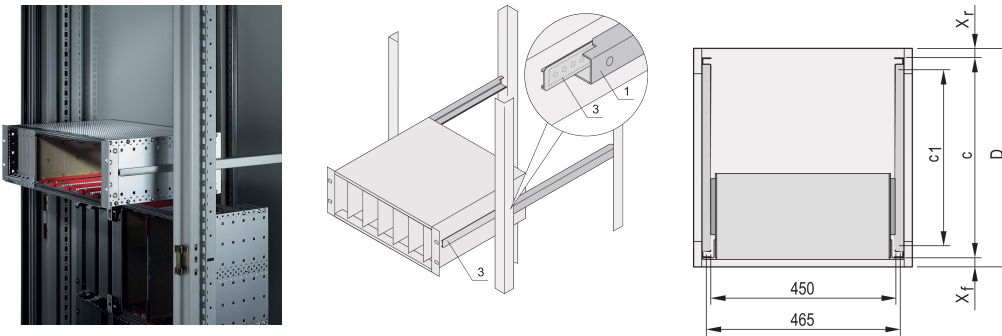

Varistar CP | Glissières télescopiques avec profil en C pour montage dans les baies 600 mm

RÉFÉRENCE CATALOGUE

24562-464

Glissières télescopiques avec rail de guidage pour l'adaptation en baie avec une capacité de charge de 25 kg.

CERTIFICATIONS

FONCTIONS

Pour montage de bacs à cartes de largeur 84 F au niveau du plan 19"

Charge admissible : 25 kg par paire

Le rail de guidage (1) correspond à la dimension de fixation dans la baie (il est vissé au montant 19" de la baie) ; le rail adaptateur (3) correspond à la profondeur et à la dimension de fixation sur le bac à cartes (inséré comme une glissière télescopique dans le Rail)

ATTRIBUTS DU PRODUIT

Famille de produits: Varistar CP

Profondeur: 600mm

Quantité par colis: 2

Finition: Anodisé

Matériau: Aluminium

Type de produit: Glissière télescopique

Type: Profil en C