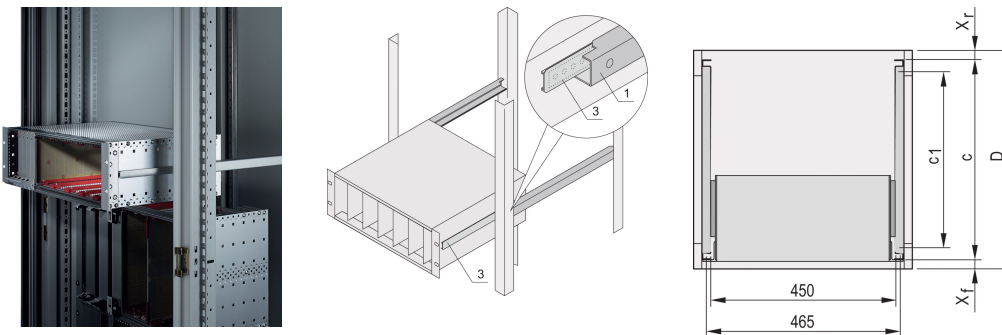

Varistar CP | Glissières télescopiques avec profil en C pour montage dans les baies 800 mm

RÉFÉRENCE CATALOGUE

24562-466

Glissières télescopiques avec rail de guidage pour l'adaptation en baie avec une capacité de charge de 25 kg.

CERTIFICATIONS

FONCTIONS

Pour montage de bacs à cartes de largeur 84 F au niveau du plan 19"

Charge admissible : 25 kg par paire

Le rail de guidage (1) correspond à la dimension de fixation dans la baie (il est vissé au montant 19" de la baie) ; le rail adaptateur (3) correspond à la profondeur et à la dimension de fixation sur le bac à cartes (inséré comme une glissière télescopique dans le Rail)

ATTRIBUTS DU PRODUIT

Famille de produits: Varistar CP

Profondeur: 800mm

Quantité par colis: 2

Finition: Anodisé

Matériau: Aluminium

Type de produit: Glissière télescopique

Type: Profil en C