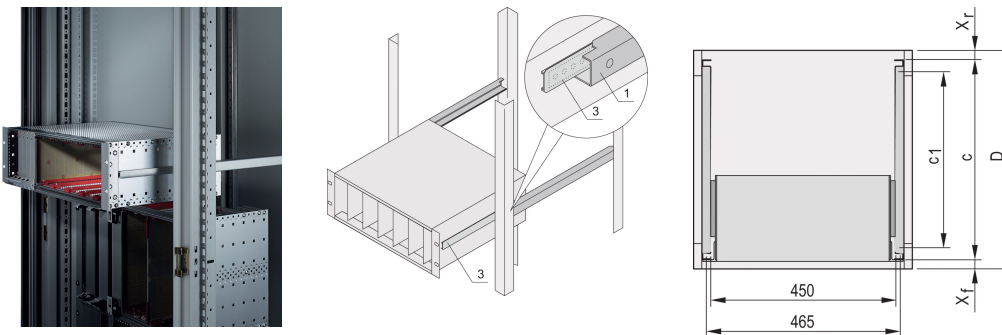

Varistar CP | Glissières télescopiques avec profil en C pour montage dans les baies 900 mm

RÉFÉRENCE CATALOGUE

24562-467

Glissières télescopiques avec rail de guidage pour l'adaptation en baie avec une capacité de charge de 25 kg.

CERTIFICATIONS

FONCTIONS

Pour montage de bacs à cartes de largeur 84 F au niveau du plan 19"

Charge admissible : 25 kg par paire

Le rail de guidage (1) correspond à la dimension de fixation dans la baie (il est vissé au montant 19" de la baie) ; le rail adaptateur (3) correspond à la profondeur et à la dimension de fixation sur le bac à cartes (inséré comme une glissière télescopique dans le Rail)

ATTRIBUTS DU PRODUIT

Famille de produits: Varistar CP

Profondeur: 900mm

Quantité par colis: 2

Finition: Anodisé

Matériau: Aluminium

Type de produit: Glissière télescopique

Type: Profil en C