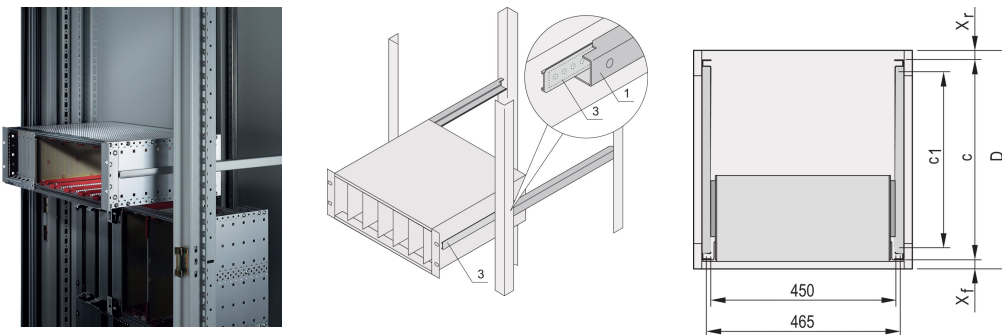

Varistar CP | Glissières télescopiques avec profil en C pour montage dans les baies 1000 mm

RÉFÉRENCE CATALOGUE

24562-468

Glissières télescopiques avec rail de guidage pour l'adaptation en baie avec une capacité de charge de 25 kg.

CERTIFICATIONS

FONCTIONS

Pour montage de bacs à cartes de largeur 84 F au niveau du plan 19"

Charge admissible : 25 kg par paire

Le rail de guidage (1) correspond à la dimension de fixation dans la baie (il est vissé au montant 19" de la baie) ; le rail adaptateur (3) correspond à la profondeur et à la dimension de fixation sur le bac à cartes (inséré comme une glissière télescopique dans le Rail)

ATTRIBUTS DU PRODUIT

Famille de produits: Varistar CP

Profondeur: 1000mm

Quantité par colis: 2

Finition: Anodisé

Matériau: Aluminium

Type de produit: Glissière télescopique

Type: Profil en C