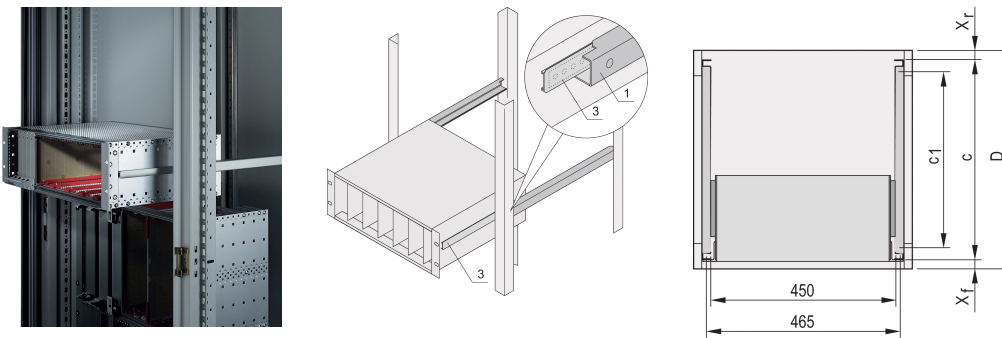

Varistar CP | Glissières télescopiques avec profil en C pour montage dans les baies 1100 mm

RÉFÉRENCE CATALOGUE

24562-472

Glissières télescopiques avec rail de guidage pour l'adaptation en baie avec une capacité de charge de 25 kg.

CERTIFICATIONS

FONCTIONS

Pour montage de bacs à cartes de largeur 84 F au niveau du plan 19"

Charge admissible : 25 kg par paire

Le rail de guidage (1) correspond à la dimension de fixation dans la baie (il est vissé au montant 19" de la baie) ; le rail adaptateur (3) correspond à la profondeur et à la dimension de fixation sur le bac à cartes (inséré comme une glissière télescopique dans le Rail)

ATTRIBUTS DU PRODUIT

Famille de produits: Varistar CP

Profondeur: 1100mm

Quantité par colis: 2

Finition: Anodisé

Matériau: Aluminium

Type de produit: Glissière télescopique

Type: Profil en C