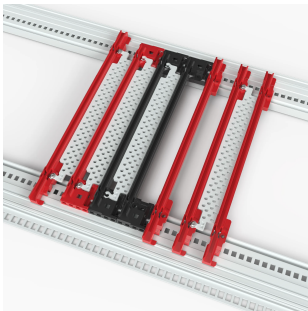

AirBender, insert de guide-cartes, blocage d'air 70 %, 4F, 160 mm, 10 pièces

RÉFÉRENCE CATALOGUE

24563-040

L'insert nVent SCHROFF Air Bender améliore l'efficacité du refroidissement jusqu'à 85 % par slot en équilibrant le flux d'air dans les environnements où l'impédance de l'air peut varier. Il est facile à installer, réduit le bruit des ventilateurs et améliore les performances globales du système.

FONCTIONS

Les inserts de guide-cartes AirBender améliorent l'efficacité du refroidissement des systèmes électroniques jusqu'à 85 % par slot 4F en équilibrant le flux d'air dans les environnements où l'impédance de l'air peut varier

Blocage d'air 70 % : le système AirBender introduit une impédance d'air supplémentaire dans les slots où se trouvent des composants moins critiques, en redirigeant le flux d'air vers les zones plus vulnérables et en améliorant le refroidissement de toutes les cartes

Compatible avec: Bacs à cartes; Coffrets; Systèmes

Largeur du rack: 4HP

Profondeur: 160mm

Matériau: Polycarbonate

Quantité par colis: 10

Couleur: Gris

INFORMATIONS PRODUIT COMPLÉMENTAIRES

Des inserts AirBender avec différents taux de blocage d'air sont disponibles sur demande.