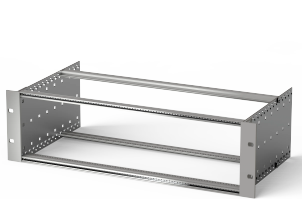

# Kit bac à cartes EuropacPRO 19" pour carte fond de panier, blindage a posteriori, 3 U, 235 mm

## RÉFÉRENCE CATALOGUE

24563-132

Bac à cartes sans blindage pour montage de carte fond de panier.

## FONCTIONS

Bac à cartes avec flancs type F (« flexible »), avec équerres 19", support 19" réglable en profondeur vendu séparément (non inclus dans les articles livrés)

Glissière horizontale arrière pour montage des cartes fond de panier avec bande isolante