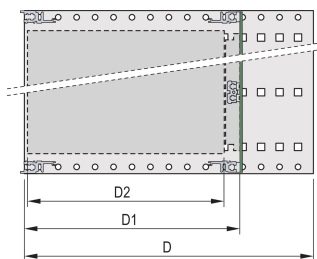

Kit bac à cartes EuropacPRO 19" pour carte fond de panier, blindage a posteriori, 3 U, 235 mm

RÉFÉRENCE CATALOGUE

24563-132

Bac à cartes sans blindage pour montage de carte fond de panier.

CERTIFICATIONS

FONCTIONS

Bac à cartes avec flancs type F (« flexible »), avec équerres 19", support 19" réglable en profondeur vendu séparément (non inclus dans les articles livrés)

Glissière horizontale arrière pour montage des cartes fond de panier avec bande isolante

Aluminium