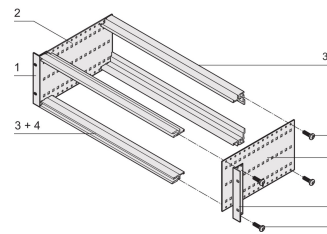

Kit bac à cartes EuropacPRO 19" pour connecteur DIN, blindage de conversion, 3 U, 175 mm

RÉFÉRENCE CATALOGUE

24563-191

Bac à cartes sans blindage pour montage de connecteurs DIN EN 60603-2 (DIN 41612).

CERTIFICATIONS

FONCTIONS

Bac à cartes avec flancs type F (« flexible »), avec équerres 19", support 19" réglable en profondeur vendu séparément (non inclus dans les articles livrés)

Aluminium

IP 20 conformément à la norme IEC 60529

Dimensions intérieures et extérieures selon : IEC 60297-3-100, -101, IEEE 1101.1

Glissières horizontales arrière pour montage de connecteurs (IEC 60603-2/DIN 41612)

Modifications telles que découpes, traitement de surface ou dimensions différentes disponibles