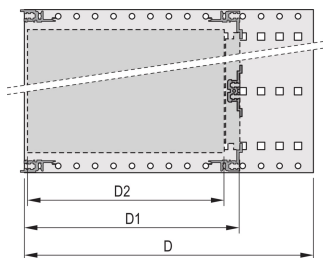

Kit bac à cartes EuropacPRO 19" pour connecteur DIN, blindage de conversion, 3 U, 175 mm

RÉFÉRENCE CATALOGUE

24563-191

Bac à cartes sans blindage pour montage de connecteurs DIN EN 60603-2 (DIN 41612).

CERTIFICATIONS

FONCTIONS

Bac à cartes avec flancs type F (« flexible »), avec équerres 19", support 19" réglable en profondeur vendu séparément (non inclus dans les articles livrés)

Aluminium

IP 20 conformément à la norme IEC 60529

Dimensions intérieures et extérieures selon : IEC 60297-3-100, -101, IEEE 1101.1

Glissières horizontales arrière pour montage de connecteurs (IEC 60603-2/DIN 41612)

Modifications telles que découpes, traitement de surface ou dimensions différentes disponibles