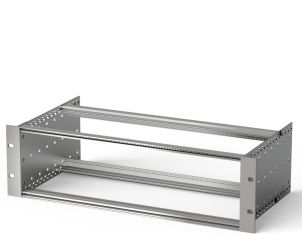

Kit bac à cartes EuropacPRO 19" pour connecteur DIN, blindage de conversion, 3 U, 175 mm

RÉFÉRENCE CATALOGUE

24563-191

Bac à cartes sans blindage pour montage de connecteurs DIN EN 60603-2 (DIN 41612).

CERTIFICATIONS

FONCTIONS

Bac à cartes avec flancs type F (« flexible »), avec équerres 19", support 19" réglable en profondeur vendu séparément (non inclus dans les articles livrés)

Aluminium

IP 20 conformément à la norme IEC 60529

Livraison dans un emballage plat peu encombrant

Profilés horizontaux de type « Light »

ATTRIBUTS DU PRODUIT

Hauteur du rack: 3U

Profondeur: 175mm

Quantité par colis: 1

Pour montage: Connecteur DIN

Profondeur de la carte: 160mm

Type de joint: Acier inoxydable EMC (réalisable à postériori)

Poignée incluse: Non

Fixation: Rack

Conformité: CEI 60297-3-103

Blindage électromagnétique: Non

Finition: Anodisé; Passivé

Matériau: Aluminium

Type de produit: Bacs à cartes / Châssis