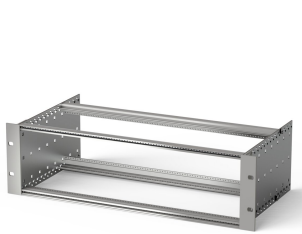

Kit bac à cartes EuropacPRO 19" pour connecteur DIN, blindage de conversion, 3 U, 295 mm

RÉFÉRENCE CATALOGUE

24563-193

Bac à cartes sans blindage pour montage de connecteurs DIN EN 60603-2 (DIN 41612).

CERTIFICATIONS

FONCTIONS

Bac à cartes avec flancs type F (« flexible »), avec équerres 19", support 19" réglable en profondeur vendu séparément (non inclus dans les articles livrés)

Aluminium

IP 20 conformément à la norme IEC 60529

Livraison dans un emballage plat peu encombrant

Profilés horizontaux de type « Light »

ATTRIBUTS DU PRODUIT

Hauteur du rack: 3U

Profondeur: 295mm

Quantité par colis: 1

Pour montage: Connecteur DIN

Profondeur de la carte: 160mm; 220mm; 280mm

Type de joint: Acier inoxydable EMC (réalisable à postériori)

Poignée incluse: Non

Fixation: Rack

Conformité: CEI 60297-3-103

Blindage électromagnétique: Non

Finition: Anodisé; Passivé

Matériau: Aluminium

Type de produit: Bacs à cartes / Châssis