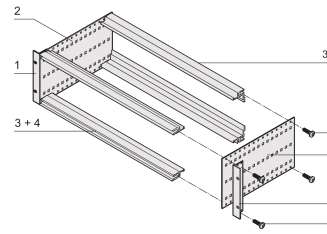

Kit bac à cartes EuropacPRO 19" pour connecteur DIN, blindage de conversion, 3 U, 355 mm

RÉFÉRENCE CATALOGUE

24563-194

Bac à cartes sans blindage pour montage de connecteurs DIN EN 60603-2 (DIN 41612).

CERTIFICATIONS

FONCTIONS

Bac à cartes avec flancs type F (« flexible »), avec équerres 19", support 19" réglable en profondeur vendu séparément (non inclus dans les articles livrés)

Aluminium

IP 20 conformément à la norme IEC 60529

Dimensions intérieures et extérieures selon : IEC 60297-3-100, -101, IEEE 1101.1

Glissières horizontales arrière pour montage de connecteurs (IEC 60603-2/DIN 41612)

Modifications telles que découpes, traitement de surface ou dimensions différentes disponibles

Livraison dans un emballage plat peu encombrant

Profilés horizontaux de type « Light »

ATTRIBUTS DU PRODUIT

Hauteur du rack: 3U

Profondeur: 355mm

Quantité par colis: 1

Pour montage: Connecteur DIN

Profondeur de la carte: 160mm; 220mm; 280mm; 340mm