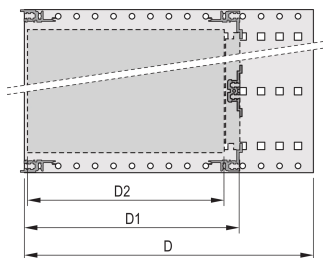

Kit bac à cartes EuropacPRO 19" pour connecteur DIN, blindage de conversion, 3 U, 355 mm

RÉFÉRENCE CATALOGUE

24563-194

Bac à cartes sans blindage pour montage de connecteurs DIN EN 60603-2 (DIN 41612).

CERTIFICATIONS

FONCTIONS

Bac à cartes avec flancs type F (« flexible »), avec équerres 19", support 19" réglable en profondeur vendu séparément (non inclus dans les articles livrés)

Aluminium

IP 20 conformément à la norme IEC 60529

Dimensions intérieures et extérieures selon : IEC 60297-3-100, -101, IEEE 1101.1

Glissières horizontales arrière pour montage de connecteurs (IEC 60603-2/DIN 41612)

Modifications telles que découpes, traitement de surface ou dimensions différentes disponibles

Livraison dans un emballage plat peu encombrant

Profilés horizontaux de type « Light »

ATTRIBUTS DU PRODUIT

Hauteur du rack: 3U

Profondeur: 355mm

Quantité par colis: 1

Pour montage: Connecteur DIN

Profondeur de la carte: 160mm; 220mm; 280mm; 340mm