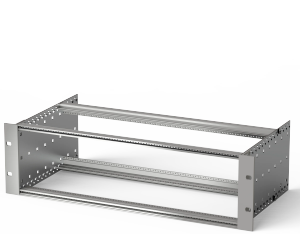

Kit bac à cartes EuropacPRO 19" pour connecteur DIN, blindage de conversion, 3 U, 355 mm

RÉFÉRENCE CATALOGUE

24563-194

Bac à cartes sans blindage pour montage de connecteurs DIN EN 60603-2 (DIN 41612).

CERTIFICATIONS

FONCTIONS

Bac à cartes avec flancs type F (« flexible »), avec équerres 19", support 19" réglable en profondeur vendu séparément (non inclus dans les articles livrés)

Aluminium

IP 20 conformément à la norme IEC 60529

Livraison dans un emballage plat peu encombrant

Profilés horizontaux de type « Light »

ATTRIBUTS DU PRODUIT

Hauteur du rack: 3U

Profondeur: 355mm

Quantité par colis: 1

Pour montage: Connecteur DIN

Profondeur de la carte: 160mm; 220mm; 280mm; 340mm

Type de joint: Acier inoxydable EMC (réalisable à postériori)

Poignée incluse: Non

Fixation: Rack

Conformité: CEI 60297-3-103

Blindage électromagnétique: Non

Finition: Anodisé; Passivé

Matériau: Aluminium

Type de produit: Bacs à cartes / Châssis