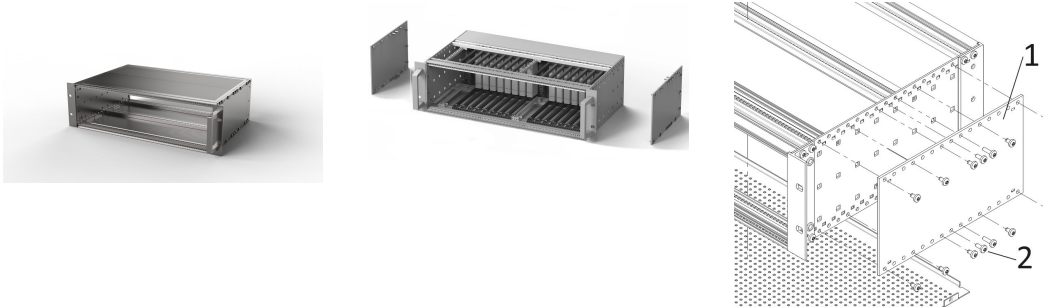

# EuropacPRO Advanced EMC Side Panel Cover, 4U, 295 mm

## RÉFÉRENCE CATALOGUE

24563-267

Flanc en aluminium 3 mm pour accroître l'efficacité du blindage CEM sur le bac à cartes en couvrant les découpes superflues.

## FONCTIONS

Capots pour flanc pour blindage RF latéral renforcé

Assemblage à l'extérieur du flanc standard

Matériau de montage inclus

## ATTRIBUTS DU PRODUIT

Hauteur du rack: 4U

Profondeur: 295mm

Quantité par colis: 2

Blindage électromagnétique: Oui

Finition: Passivé

Longueur: 295mm

Matériau: Aluminium