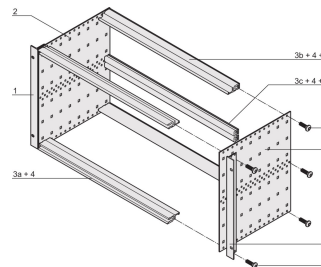

# Kit bac à cartes EuropacPRO 19" pour carte fond de panier, blindage a posteriori, 6 U, 355 mm

## RÉFÉRENCE CATALOGUE

24563-434

Bac à cartes sans blindage pour montage de carte fond de panier.

## FONCTIONS

Bac à cartes avec flancs type F (« flexible »), avec équerres 19", support 19" réglable en profondeur vendu séparément (non inclus dans les articles livrés)

Glissière horizontale arrière pour montage des cartes fond de panier avec bande isolante