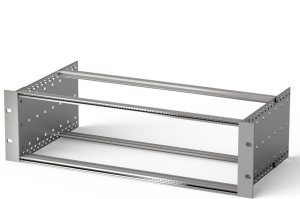

# Kit bac à cartes EuropacPRO 19" pour carte fond de panier, blindage a posteriori, 6 U, 355 mm

## RÉFÉRENCE CATALOGUE

24563-434

Bac à cartes sans blindage pour montage de carte fond de panier.

## FONCTIONS

Bac à cartes avec flancs type F (« flexible »), avec équerres 19", support 19" réglable en profondeur vendu séparément (non inclus dans les articles livrés)

Glissière horizontale arrière pour montage des cartes fond de panier avec bande isolante