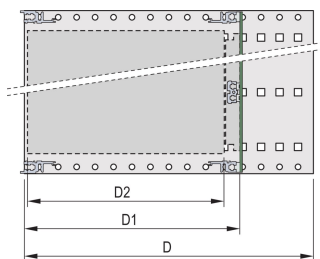

Kit bac à cartes EuropacPRO 19" pour carte fond de panier, blindage a posteriori, 6 U, 355 mm

RÉFÉRENCE CATALOGUE

24563-434

Bac à cartes sans blindage pour montage de carte fond de panier.

CERTIFICATIONS

FONCTIONS

Bac à cartes avec flancs type F (« flexible »), avec équerres 19", support 19" réglable en profondeur vendu séparément (non inclus dans les articles livrés)

Glissière horizontale arrière pour montage des cartes fond de panier avec bande isolante

Aluminium