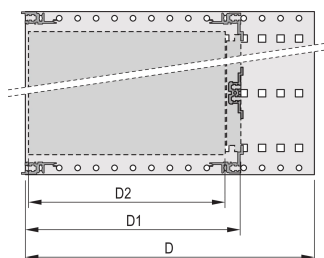

Kit bac à cartes EuropacPRO 19" pour connecteur DIN, blindage de conversion, 6 U, 175 mm

RÉFÉRENCE CATALOGUE

24563-491

Bac à cartes sans blindage pour montage de connecteurs DIN EN 60603-2 (DIN 41612).

CERTIFICATIONS

FONCTIONS

Bac à cartes avec flancs type F (« flexible »), avec équerres 19", support 19" réglable en profondeur vendu séparément (non inclus dans les articles livrés)

Aluminium

IP 20 conformément à la norme IEC 60529

Dimensions intérieures et extérieures selon : IEC 60297-3-100, -101, IEEE 1101.1

Glissières horizontales arrière pour montage de connecteurs (IEC 60603-2/DIN 41612)

Modifications telles que découpes, traitement de surface ou dimensions différentes disponibles