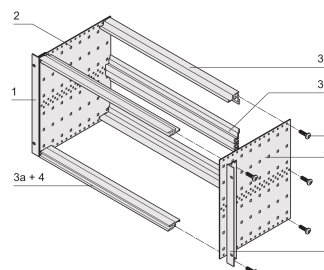

Kit bac à cartes EuropacPRO 19" pour connecteur DIN, blindage de conversion, 6 U, 175 mm

RÉFÉRENCE CATALOGUE

24563-491

Bac à cartes sans blindage pour montage de connecteurs DIN EN 60603-2 (DIN 41612).

CERTIFICATIONS

FONCTIONS

Bac à cartes avec flancs type F (« flexible »), avec équerres 19", support 19" réglable en profondeur vendu séparément (non inclus dans les articles livrés)

Aluminium

IP 20 conformément à la norme IEC 60529

Dimensions intérieures et extérieures selon : IEC 60297-3-100, -101, IEEE 1101.1

Glissières horizontales arrière pour montage de connecteurs (IEC 60603-2/DIN 41612)

Modifications telles que découpes, traitement de surface ou dimensions différentes disponibles