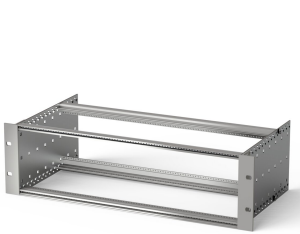

Kit bac à cartes EuropacPRO 19" pour connecteur DIN, blindage de conversion, 6 U, 295 mm

RÉFÉRENCE CATALOGUE

24563-493

Bac à cartes sans blindage pour montage de connecteurs DIN EN 60603-2 (DIN 41612).

CERTIFICATIONS

FONCTIONS

Bac à cartes avec flancs type F (« flexible »), avec équerres 19", support 19" réglable en profondeur vendu séparément (non inclus dans les articles livrés)

Aluminium

IP 20 conformément à la norme IEC 60529

Livraison dans un emballage plat peu encombrant

Profilés horizontaux de type « Light »

ATTRIBUTS DU PRODUIT

Hauteur du rack: 6U

Profondeur: 295mm

Quantité par colis: 1

Pour montage: Connecteur DIN

Profondeur de la carte: 160mm; 220mm; 280mm

Type de joint: Acier inoxydable EMC (réalisable à postériori)

Poignée incluse: Non

Fixation: Rack

Conformité: CEI 60297-3-103

Blindage électromagnétique: Non

Finition: Anodisé; Passivé

Matériau: Aluminium

Type de produit: Bacs à cartes / Châssis