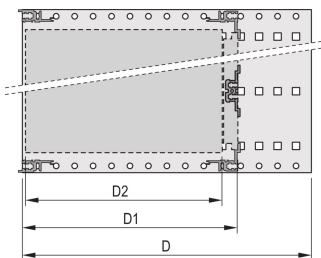

Kit bac à cartes EuropacPRO 19" pour connecteur DIN, blindage de conversion, 6 U, 295 mm

RÉFÉRENCE CATALOGUE

24563-493

Bac à cartes sans blindage pour montage de connecteurs DIN EN 60603-2 (DIN 41612).

CERTIFICATIONS

FONCTIONS

Bac à cartes avec flancs type F (« flexible »), avec équerres 19", support 19" réglable en profondeur vendu séparément (non inclus dans les articles livrés)

Aluminium

IP 20 conformément à la norme IEC 60529

Dimensions intérieures et extérieures selon : IEC 60297-3-100, -101, IEEE 1101.1

Glissières horizontales arrière pour montage de connecteurs (IEC 60603-2/DIN 41612)

Modifications telles que découpes, traitement de surface ou dimensions différentes disponibles

Livraison dans un emballage plat peu encombrant

Profilés horizontaux de type « Light »

ATTRIBUTS DU PRODUIT

Hauteur du rack: 6U

Profondeur: 295mm

Quantité par colis: 1

Pour montage: Connecteur DIN

Profondeur de la carte: 160mm; 220mm; 280mm