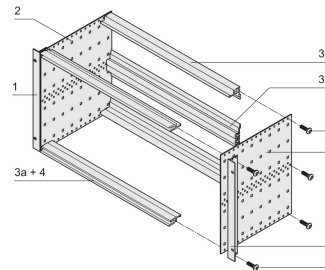

Kit bac à cartes EuropacPRO 19" pour connecteur DIN, blindage de conversion, 6 U, 295 mm

RÉFÉRENCE CATALOGUE

24563-493

Bac à cartes sans blindage pour montage de connecteurs DIN EN 60603-2 (DIN 41612).

CERTIFICATIONS

FONCTIONS

Bac à cartes avec flancs type F (« flexible »), avec équerres 19", support 19" réglable en profondeur vendu séparément (non inclus dans les articles livrés)

Aluminium

IP 20 conformément à la norme IEC 60529

Dimensions intérieures et extérieures selon : IEC 60297-3-100, -101, IEEE 1101.1

Glissières horizontales arrière pour montage de connecteurs (IEC 60603-2/DIN 41612)

Modifications telles que découpes, traitement de surface ou dimensions différentes disponibles