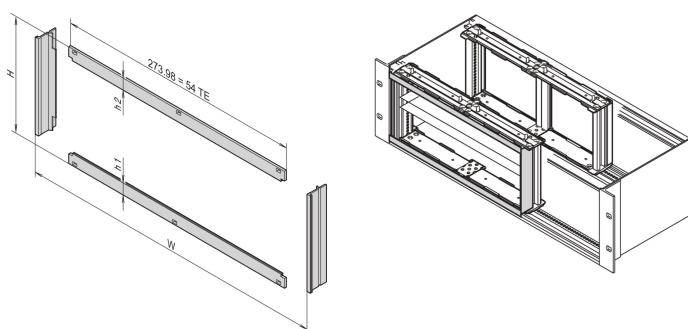

Cadre avant pour blindage CEM pour montage horizontal des cartes, 3 U, 20 F

RÉFÉRENCE CATALOGUE

24564-109

L'installation du cadre avant permet le contact entre les bacs à cartes et les montages. Il doit être utilisé si un client a sélectionné un kit de montage de carte horizontale.

CERTIFICATIONS

FONCTIONS

L'installation du cadre avant permet le contact entre le bac à cartes et les modules enfichables

ATTRIBUTS DU PRODUIT

Hauteur du rack: 3U

Largeur du rack: 20HP

Quantité par colis: 1

Finition: Anodisé; Passivé

Matériau: Aluminium

Famille de produits: EuropacPRO

Type de produit: Panneau latéral

Compatible avec: Bacs à cartes

Net Weight: 0.1kg

INFORMATIONS PRODUIT COMPLÉMENTAIRES

H=128,40 mm, h1=h2= 13,23 mm.