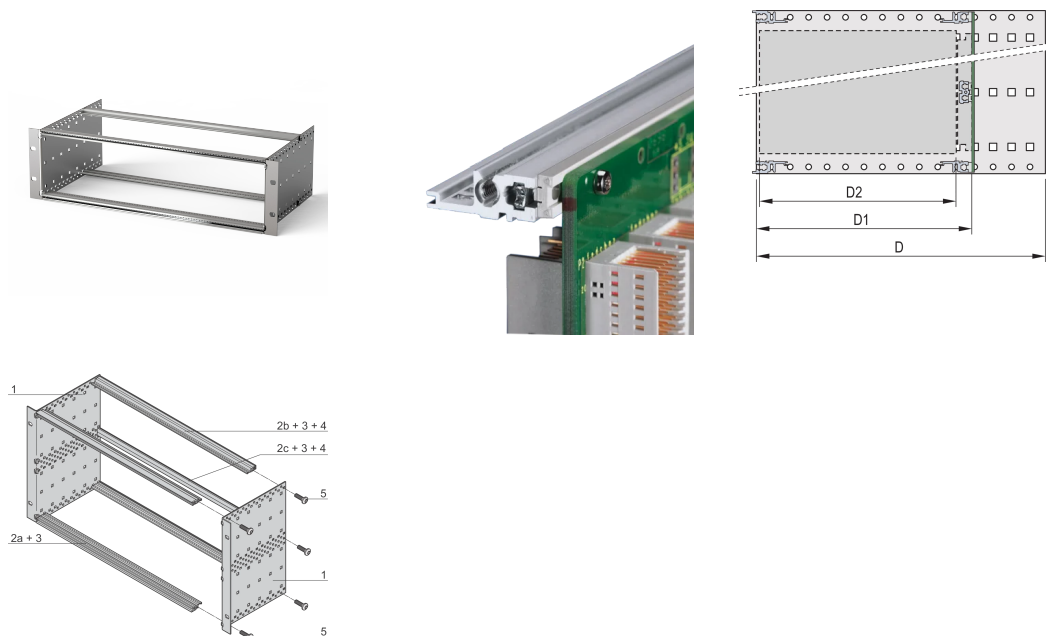

# Kit bac à cartes EuropacPRO 19" pour carte fond de panier, type allégé, non blindé, 3 U, 235 mm

## RÉFÉRENCE CATALOGUE

24564-132

Bac à cartes sans blindage CEM pour montage des cartes fond de panier, version Light.

## FONCTIONS

Bac à cartes avec flancs de type L (allégé) et fixations de support 19" intégrées

Profils horizontaux de type « Light »

Aluminium

Glissières horizontales arrières pour montage des cartes fond de panier avec bande isolante

## ATTRIBUTS DU PRODUIT

---

Hauteur du rack: 3U

Profondeur: 235mm

Quantité par colis: 1

Pour montage: Carte fond de panier

Profondeur de la carte: 160mm; 220mm

Poignée incluse: Non