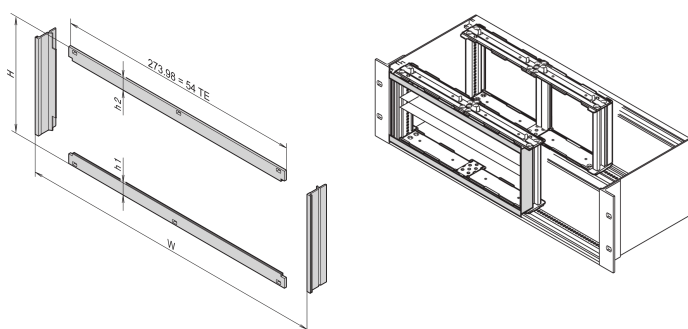

Cadre avant pour blindage CEM pour montage horizontal des cartes, 4 U, 28 F

RÉFÉRENCE CATALOGUE

24564-209

L'installation du cadre avant permet le contact entre les bacs à cartes et les montages. Il doit être utilisé si un client a sélectionné un kit de montage de carte horizontale.

CERTIFICATIONS

FONCTIONS

L'installation du cadre avant permet le contact entre le bac à cartes et les modules enfichables

ATTRIBUTS DU PRODUIT

Hauteur du rack: 4U

Largeur du rack: 28HP

Quantité par colis: 1

Finition: Anodisé; Passivé

Matériau: Aluminium

Famille de produits: EuropacPRO

Type de produit: Panneau latéral

Compatible avec: Bacs à cartes

Net Weight: 0.123kg

INFORMATIONS PRODUIT COMPLÉMENTAIRES

H=128,40 mm, h1=h2= 13,23 mm.