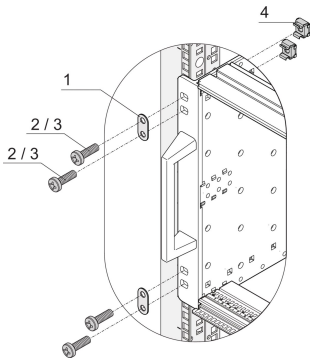

Kit de fixation 19" double EuropacPRO

RÉFÉRENCE CATALOGUE

24566-109

Pour fixer un bac à cartes à trous de fixation doubles sur des montants 19" (p. ex., bacs à cartes durcis et ferroviaires).

CERTIFICATIONS

FONCTIONS

Pour fixer un bac à cartes avec des trous de fixation doubles pour supports de fixation 19" (p. ex., bacs à cartes durcis et ferroviaires)

ATTRIBUTS DU PRODUIT

Type de produit: Kit matériel

Famille de produits: EuropacPRO