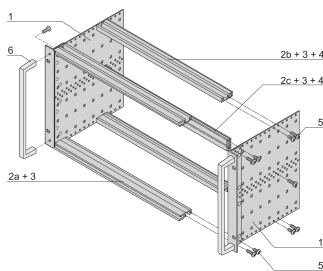

Kit bac à cartes EuropacPRO 19" pour carte fond de panier, haute rigidité, blindage réalisable à postériori, avec poignée avant, 3 U, 355 mm

RÉFÉRENCE CATALOGUE

24567-164

Bac à cartes blindé non-CEM pour montage des cartes fond de panier, version Heavy avec faces latérales soudées tox et poignée à l'avant.

CERTIFICATIONS

FONCTIONS

Bac à cartes avec flancs type H (« Heavy»), L'équerre 19" est clinchée sur le flanc (soudée à froid)

Livraison dans un emballage plat peu encombrant

Glissière horizontale arrière pour montage des cartes fond de panier avec bande isolante

Profil de type H « Heavy »

Résistance aux chocs et aux vibrations jusqu'à 5 g

IP 20 conformément à la norme IEC 60529

Tenue aux chocs et vibrations : ferroviaires BN 411002, BN 411003

Dimensions intérieures et extérieures selon : IEC 60297-3-100, -101, IEEE 1101.1

Charge admissible jusqu'à 15 kg

Version avec poignées avant

ATTRIBUTS DU PRODUIT

Hauteur du rack: 3U

Profondeur: 355mm

Quantité par colis: 1

Pour montage: Carte fond de panier

Profondeur de la carte: 160mm; 220mm; 280mm; 340mm