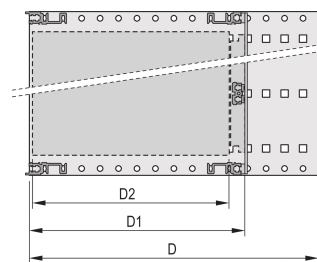

Kit bac à cartes EuropacPRO 19" pour carte fond de panier, haute rigidité, blindage réalisable à postériori, avec poignée avant, 3 U, 355 mm

RÉFÉRENCE CATALOGUE

24567-164

Bac à cartes blindé non-CEM pour montage des cartes fond de panier, version Heavy avec faces latérales soudées tox et poignée à l'avant.

CERTIFICATIONS

FONCTIONS

Bac à cartes avec flancs type H (« Heavy»), L'équerre 19" est clinchée sur le flanc (soudée à froid)

Livraison dans un emballage plat peu encombrant

Glissière horizontale arrière pour montage des cartes fond de panier avec bande isolante

Profil de type H « Heavy »

Résistance aux chocs et aux vibrations jusqu'à 5 g

IP 20 conformément à la norme IEC 60529

Tenue aux chocs et vibrations : ferroviaires BN 411002, BN 411003

Dimensions intérieures et extérieures selon : IEC 60297-3-100, -101, IEEE 1101.1

Charge admissible jusqu'à 15 kg

Version avec poignées avant

ATTRIBUTS DU PRODUIT

Hauteur du rack: 3U

Profondeur: 355mm

Quantité par colis: 1

Pour montage: Carte fond de panier

Profondeur de la carte: 160mm; 220mm; 280mm; 340mm