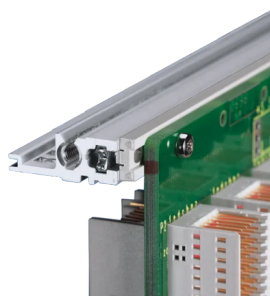

Kit bac à cartes EuropacPRO 19" pour carte fond de panier, haute rigidité, blindage réalisable à postériori, avec poignée avant, 3 U, 355 mm

RÉFÉRENCE CATALOGUE

24567-164

Bac à cartes blindé non-CEM pour montage des cartes fond de panier, version Heavy avec faces latérales soudées tox et poignée à l'avant.

CERTIFICATIONS

FONCTIONS

Bac à cartes avec flancs type H (« Heavy»), L'équerre 19" est clinchée sur le flanc (soudée à froid)

Livraison dans un emballage plat peu encombrant

Glissière horizontale arrière pour montage des cartes fond de panier avec bande isolante

Charge admissible jusqu'à 15 kg

Version avec poignées avant

ATTRIBUTS DU PRODUIT

Hauteur du rack: 3U

Profondeur: 355mm

Quantité par colis: 1

Pour montage: Carte fond de panier

Profondeur de la carte: 160mm; 220mm; 280mm; 340mm

Type de joint: Acier inoxydable EMC

Tolérance aux chocs et aux vibrations: 5g (force)

Poignée incluse: Oui

Fixation: Rack

Conformité: CEI 60297-3-103

Blindage électromagnétique: Non

Finition: Anodisé; Passivé