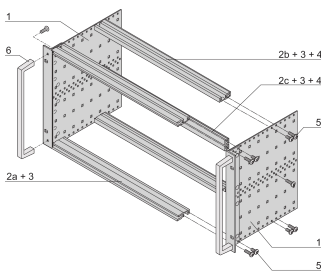

Kit bac à cartes EuropacPRO 19" pour carte fond de panier, haute rigidité, blindage réalisable à postériori, avec poignée avant, 6 U, 175 mm

RÉFÉRENCE CATALOGUE

24567-461

Bac à cartes blindé non-CEM pour montage des cartes fond de panier, version Heavy avec faces latérales soudées tox et poignée à l'avant.

CERTIFICATIONS

FONCTIONS

Bac à cartes avec flancs type H (« Heavy»), L'équerre 19" est clinchée sur le flanc (soudée à froid)

Livraison dans un emballage plat peu encombrant

Glissière horizontale arrière pour montage des cartes fond de panier avec bande isolante

Profil de type H « Heavy »

Résistance aux chocs et aux vibrations jusqu'à 5 g

IP 20 conformément à la norme IEC 60529

Tenue aux chocs et vibrations : ferroviaires BN 411002, BN 411003

Dimensions intérieures et extérieures selon : IEC 60297-3-100, -101, IEEE 1101.1

Charge admissible jusqu'à 15 kg

Version avec poignées avant

ATTRIBUTS DU PRODUIT

Hauteur du rack: 6U

Profondeur: 175mm

Quantité par colis: 1

Pour montage: Carte fond de panier

Profondeur de la carte: 160mm