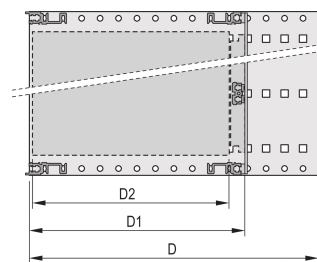

Kit bac à cartes EuropacPRO 19" pour carte fond de panier, haute rigidité, blindage réalisable à postériori, avec poignée avant, 6 U, 175 mm

RÉFÉRENCE CATALOGUE

24567-461

Bac à cartes blindé non-CEM pour montage des cartes fond de panier, version Heavy avec faces latérales soudées tox et poignée à l'avant.

CERTIFICATIONS

FONCTIONS

Bac à cartes avec flancs type H (« Heavy»), L'équerre 19" est clinchée sur le flanc (soudée à froid)

Livraison dans un emballage plat peu encombrant

Glissière horizontale arrière pour montage des cartes fond de panier avec bande isolante

Profil de type H « Heavy »

Résistance aux chocs et aux vibrations jusqu'à 5 g

IP 20 conformément à la norme IEC 60529

Tenue aux chocs et vibrations : ferroviaires BN 411002, BN 411003

Dimensions intérieures et extérieures selon : IEC 60297-3-100, -101, IEEE 1101.1

Charge admissible jusqu'à 15 kg

Version avec poignées avant

ATTRIBUTS DU PRODUIT

Hauteur du rack: 6U

Profondeur: 175mm

Quantité par colis: 1

Pour montage: Carte fond de panier

Profondeur de la carte: 160mm