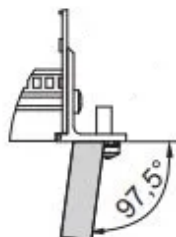

Kit bac à cartes EuropacPRO 19" pour carte fond de panier, haute rigidité, blindage réalisable à postériori, avec poignée avant, 6 U, 175 mm

RÉFÉRENCE CATALOGUE

24567-461

Bac à cartes blindé non-CEM pour montage des cartes fond de panier, version Heavy avec faces latérales soudées tox et poignée à l'avant.

CERTIFICATIONS

FONCTIONS

Bac à cartes avec flancs type H (« Heavy»), L'équerre 19" est clinchée sur le flanc (soudée à froid)

Livraison dans un emballage plat peu encombrant

Glissière horizontale arrière pour montage des cartes fond de panier avec bande isolante