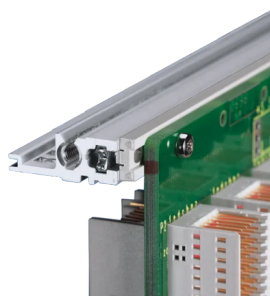

Kit bac à cartes EuropacPRO 19" pour carte fond de panier, haute rigidité, blindage réalisable à postériori, avec poignée avant, 6 U, 175 mm

RÉFÉRENCE CATALOGUE

24567-461

Bac à cartes blindé non-CEM pour montage des cartes fond de panier, version Heavy avec faces latérales soudées tox et poignée à l'avant.

CERTIFICATIONS

FONCTIONS

Bac à cartes avec flancs type H (« Heavy»), L'équerre 19" est clinchée sur le flanc (soudée à froid)

Livraison dans un emballage plat peu encombrant

Glissière horizontale arrière pour montage des cartes fond de panier avec bande isolante

Profil de type H « Heavy »

Résistance aux chocs et aux vibrations jusqu'à 5 g

IP 20 conformément à la norme IEC 60529

Tenue aux chocs et vibrations : ferroviaires BN 411002, BN 411003

Dimensions intérieures et extérieures selon : IEC 60297-3-100, -101, IEEE 1101.1

Type de joint: Acier inoxydable EMC

Tolérance aux chocs et aux vibrations: 5g (force)

Poignée incluse: Oui

Fixation: Rack

Conformité: CEI 60297-3-103

Blindage électromagnétique: Non

Finition: Anodisé; Passivé