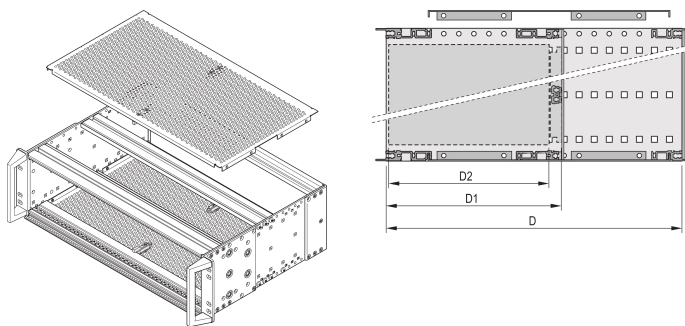

Capot EuropacPRO à fixer sur les faces latérales robustes 84 F, 175 mm

RÉFÉRENCE CATALOGUE

24568-004

Un capot est utilisé pour le blindage électromagnétique ou comme protection mécanique.

CERTIFICATIONS

FONCTIONS

Taux de perforation 58 %

ATTRIBUTS DU PRODUIT

Profondeur: 175mm

Quantité par colis: 2

Finition: Passivé

Matériau: Aluminium

Famille de produits: EuropacPRO

Type de produit: Capot supérieur

Largeur du rack: 84HP

Type: Avec perforations

Compatible avec: Bacs à cartes

Net Weight: 0.25kg

Unité du colis: Paire

Couple de serrage: 2.1N·m

INFORMATIONS PRODUIT COMPLÉMENTAIRES

Un mécanisme de verrouillage du capot est disponible en option ; il fixe le capot sur les profilés horizontaux avant et arrière.