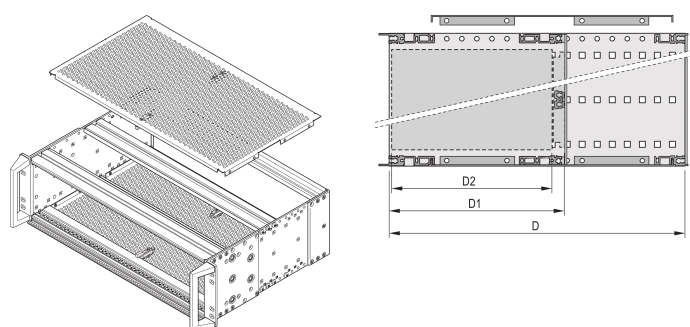

Capot EuropacPRO à fixer sur les faces latérales robustes 84 F, 295 mm

RÉFÉRENCE CATALOGUE

24568-012

Un capot est utilisé pour le blindage électromagnétique ou comme protection mécanique.

CERTIFICATIONS

FONCTIONS

Taux de perforation 58 %

ATTRIBUTS DU PRODUIT

Profondeur: 295mm

Quantité par colis: 2

Finition: Passivé

Matériau: Aluminium

Famille de produits: EuropacPRO

Type de produit: Capot supérieur

Largeur du rack: 84HP

Type: Avec perforations

Compatible avec: Bacs à cartes

Net Weight: 0.395kg

Unité du colis: Paire

Couple de serrage: 2.1N·m

INFORMATIONS PRODUIT COMPLÉMENTAIRES

Un mécanisme de verrouillage du capot est disponible en option ; il fixe le capot sur les profilés horizontaux avant et arrière.