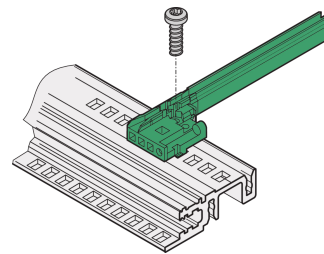

Guide-carte avec codage pour CompactPCI/ VME64x,PC, 70 mm, Rainure 2 mm, Gris, 10 pièces

RÉFÉRENCE CATALOGUE

24568-360

Nouvelle génération de guide-cartes avec détrompage pour PCB ou unités enfichables. Forme une interface fiable entre les mécaniques de bac à cartes et les sous-ensembles. Grâce à la conception optimisée et au nouveau matériau plastique de haute qualité, la stabilité a été considérablement accrue, et les propriétés de sécurité incendie ont également été améliorées. Le matériau garantit une faible inflammabilité, une faible toxicité et densité de fumée et répond aux exigences de la norme EN 45545-2 (sécurité anti-incendie dans les véhicules ferroviaires) R22, R23 et R24 avec le niveau de risque le plus élevé HL3. De plus, les guide-cartes sont également considérés comme « sans halogène », conformément à la norme IEC 61249-2-21.

CERTIFICATIONS

FONCTIONS

NOUVELLE génération de guide-cartes avec détrompage en matière plastique pour un maintien fiable des PCB ou des unités enfichables

Stabilité significativement accrue, grâce à une conception optimisée et un matériau (PC) de haute qualité

Propriétés de sécurité incendie améliorées, répond à toutes les exigences EN 45545-2 R22, R23 et R24 avec HL3

« sans halogène », conformément à la norme IEC 61249-2-21

Fixation possible sur des profils (aluminium extrudé) ou des plaques d'épaisseur 1,5 mm

Possibilité de visser les guide-cartes sur les profilés horizontaux de types H et R, pour des exigences de tenue aux chocs et aux vibrations plus élevées.

Clip ESD disponible en option pour un contact conducteur entre le circuit imprimé et le profil