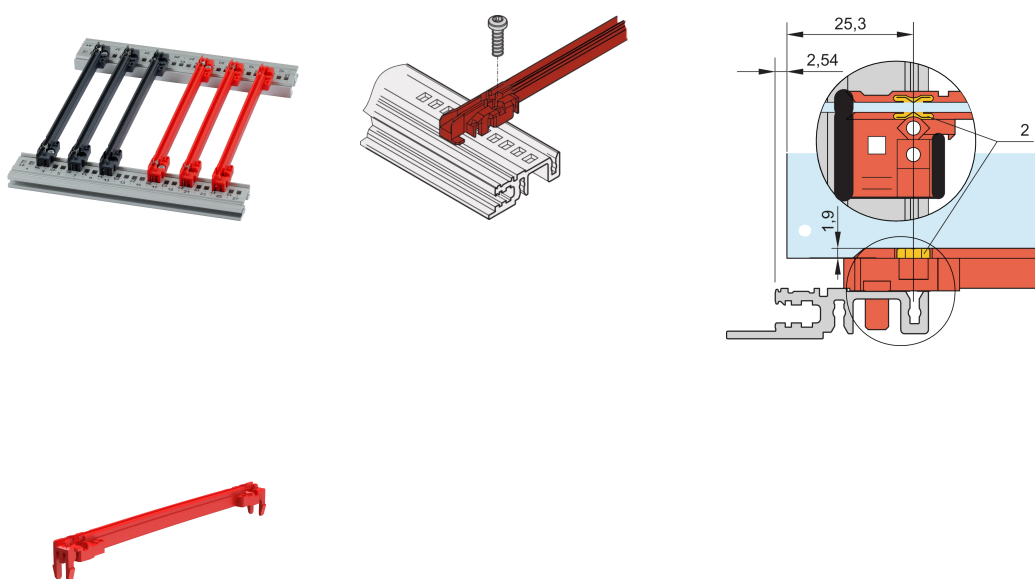

Guide-cartes type accessoire, PC, 160 mm, largeur de rainure 2 mm, rouge, 10 pièces

RÉFÉRENCE CATALOGUE

24568-363

Nouvelle génération de guide-cartes de type Accessoire pour PCB ou unités enfichables. Forme une interface fiable entre les mécaniques de bac à cartes et les sous-ensembles.

CERTIFICATIONS

FONCTIONS

NOUVELLE génération de guide-cartes en plastique de type accessoire pour un maintien fiable des cartes ou des modules enfichables

Stabilité significativement accrue, grâce à une conception optimisée et un matériau (PC) de haute qualité

Possibilité de visser les guide-cartes sur les profilés horizontaux de types H et R, pour des exigences de tenue aux chocs et aux vibrations plus élevées.

Clip ESD disponible en option pour un contact conducteur entre le circuit imprimé et le profil

Température de stockage : de -40 °C à 130 °C

ATTRIBUTS DU PRODUIT

Couleur: Rouge

Matériau: Plastique renforcé de fibres

Quantité par colis: 10

Profondeur de la carte: 160mm

Largeur de rainure: 2

Conformité: EN 45545-2