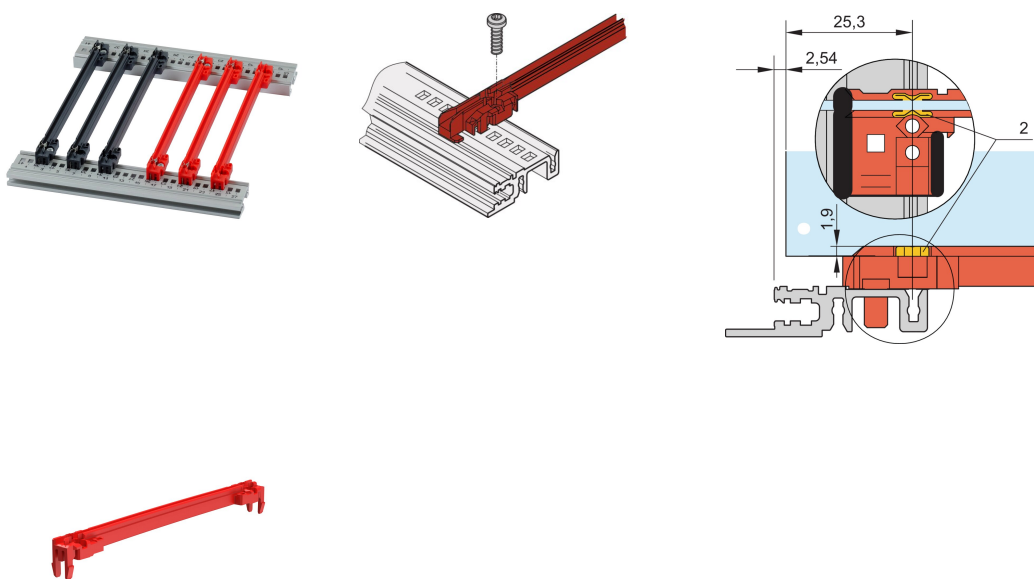

Guide-cartes type accessoire, PC, 220 mm, largeur de rainure 2 mm, rouge, 10 pièces

RÉFÉRENCE CATALOGUE

24568-364

Nouvelle génération de guide-cartes de type Accessoire pour PCB ou unités enfichables. Forme une interface fiable entre les mécaniques de bac à cartes et les sous-ensembles.

CERTIFICATIONS

FONCTIONS

NOUVELLE génération de guide-cartes en plastique de type accessoire pour un maintien fiable des cartes ou des modules enfichables

Stabilité significativement accrue, grâce à une conception optimisée et un matériau (PC) de haute qualité

Possibilité de visser les guide-cartes sur les profilés horizontaux de types H et R, pour des exigences de tenue aux chocs et aux vibrations plus élevées.

Clip ESD disponible en option pour un contact conducteur entre le circuit imprimé et le profil

Température de stockage : de -40 °C à 130 °C

ATTRIBUTS DU PRODUIT

Couleur: Rouge

Matériau: Plastique renforcé de fibres

Quantité par colis: 10

Profondeur de la carte: 220mm

Largeur de rainure: 2

Conformité: EN 45545-2