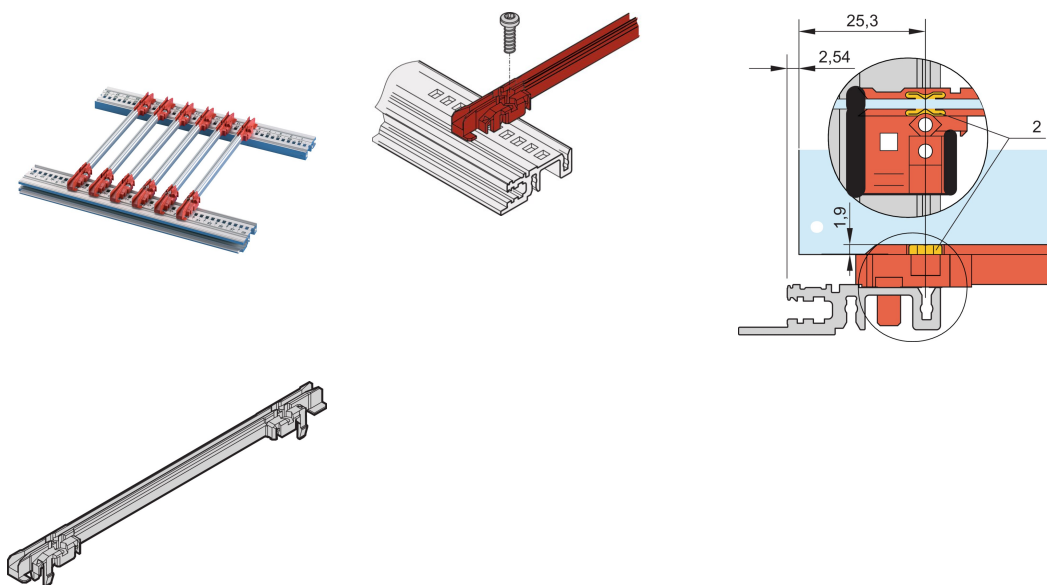

# Guide-cartes type standard, PC, 340 mm, largeur de rainure 2 mm, en plusieurs parties, rouge/argent, 10 pièces

## RÉFÉRENCE CATALOGUE

**24568-380**

Nouvelle génération de guide-cartes de type Accessoire pour PCB ou unités enfichables. Forme une interface fiable entre les mécaniques de bac à cartes et les sous-ensembles.

## FONCTIONS

NOUVELLE génération de guide-cartes en plastique de type standard pour un maintien fiable des PCB ou des unités enfichables

Stabilité significativement accrue, grâce à une conception optimisée et un matériau (PC) de haute qualité