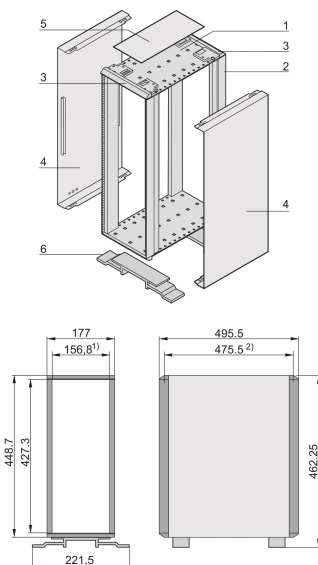

Coffret de table 19" RatiopacPRO, blindage réalisable à postériori, garniture avant, 4 U, 84 F, 495 mm

RÉFÉRENCE CATALOGUE

24571-395

Le coffret tour nVent SCHROFF RatiopacPRO offre une protection électronique pour les montages 19". Ce coffret polyvalent et robuste est simple à convertir pour passer d'un coffret de table à un coffret rackable 19". Il comprend quatre versions différentes. Cette version du coffret offre une conception épurée et des pieds pour les applications de table.

CERTIFICATIONS

FONCTIONS

Coffret basé sur le RatiopacPRO avec pieds de coffret

Volume de montage 4 U, 84 F, profondeur 475 mm

Blindage CEM réalisable à postériori

Construction symétrique, face avant et arrière identiques

ATTRIBUTS DU PRODUIT

Type de produit: Coffret

Famille de produits: RatiopacPRO

Type: Version tour

Hauteur du rack: 4U

Hauteur: 177mm

Hauteur utile: 156.8mm

Largeur du rack: 84HP

Largeur: 448.9mm

Largeur utile: 432mm

Profondeur: 495.5mm

Blindage électromagnétique: Non (réalisable a posteriori)

Charge statique: 25kg

Indice de protection: IP20

Construction du bâti avant: Bordure latérale; Glissières horizontales