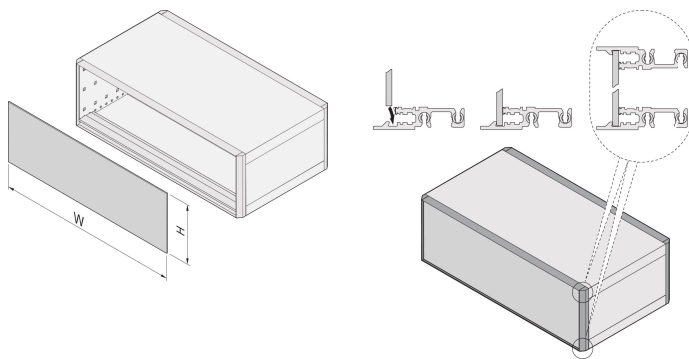

Face avant CEM RatiopacPRO, fendue, blindée 4 U, 84 F, 2,5 mm, Al, face avant anodisée, face d'appui conductrice

RÉFÉRENCE CATALOGUE

24572-610

La face avant CEM peut être insérée dans des profilés horizontaux spéciaux avec une élévation. Aucune vis n'est nécessaire pour la fixation. La conception permet à un utilisateur d'utiliser un film de face avant.

CERTIFICATIONS

FONCTIONS

La fixation ne nécessite pas de vis

Des glissières horizontales dédiées couvrent les bords de la face avant (haut et bas) et empêchent le fléchissement de la face

ATTRIBUTS DU PRODUIT

Hauteur du rack: 4U

Largeur du rack: 84HP

Type accessoire: Face avant

Quantité par colis: 1

Finition avant: Anodisé

Face d'appui: Conducteur

Arêtes traitées: Non

Profondeur: 2.5mm

Finition: Anodisé; Passivé

Hauteur: 172.9mm

Matériau: Aluminium

Type de produit: Face avant

Largeur: 426.4mm

Net Weight: 1.075kg

INFORMATIONS PRODUIT COMPLÉMENTAIRES

Pour obtenir un coffret blindé, tous les joints CEM doivent être installés (face avant/face arrière - face latérale ; face latérale - capot supérieur ; face avant/face arrière - glissière horizontale ; glissière horizontale - glissière horizontale).