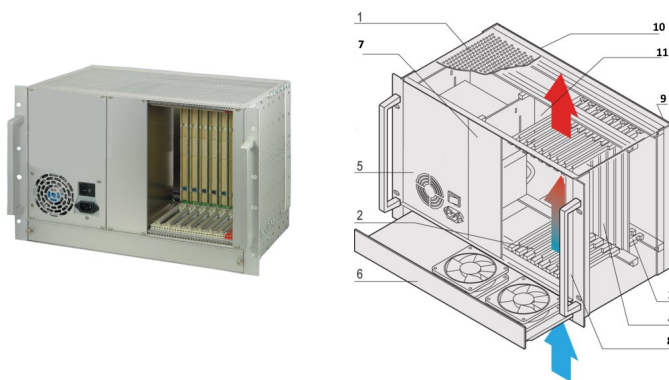

Système CPCI avec alimentation ATX, 7 U, 8 slots

RÉFÉRENCE CATALOGUE

24579-026

Système CompactPCI 7 U pour intégration verticale de huit cartes 6 U, huit cartes RTM et une alimentation électrique ATX intégrée.

CERTIFICATIONS

FONCTIONS

Conforme aux normes IEC 60297-3-101, -102, -103; IEEE 1101.1, 1101,10/11 ; carte fond de panier conforme à PICMG 2.0 rév. 3.0

Système pour intégration verticale des cartes. Format de carte avant : 6 U, profondeur 160 mm; Rear I/O : 6 U, profondeur 80 mm

Carte fond de panier 8 slots, 6 U, 64 bits; slot système droit; Possibilité d'utiliser un module CPU de largeur 8 F

Dissipation thermique par unité de ventilation 1U Hot-swap 1 U, flux d'air vertical (de bas en haut)

Alimentation ATX, 300 W

Emplacement pour monter un lecteur DVD 5"1/4