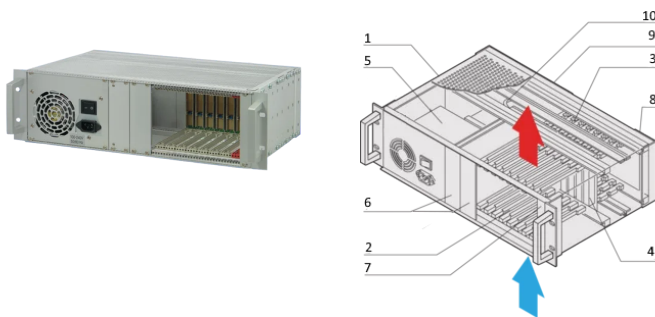

Système CPCI avec alimentation ATX, 3 U, 8 slots

RÉFÉRENCE CATALOGUE

24579-031

Système CompactPCI 3 U, sans ventilateur, avec intégration verticale des cartes, pour huit cartes 3 U et huit cartes RTM. Avec alimentation électrique ATX intégrée.

CERTIFICATIONS

FONCTIONS

Conforme aux normes IEC 60297-3-101, -102, -103; IEEE 1101.1, 1101,10/11 ; carte fond de panier conforme à PICMG 2.0 rév. 3.0

Système pour intégration verticale des cartes. Format de carte avant : 3 U, profondeur 160 mm; Rear I/O : 3 U, profondeur 80 mm

Carte fond de panier 8 slots, 3 U, 32 bits; slot système droit; Possibilité d'utiliser un module CPU de largeur 8 F

Dissipation thermique par convection, circulation d'air du bas vers le haut

Alimentation ATX, 300 W

Emplacements pour monter un lecteur DVD Slim-Line et un disque dur

ATTRIBUTS DU PRODUIT

Type de produit: Système