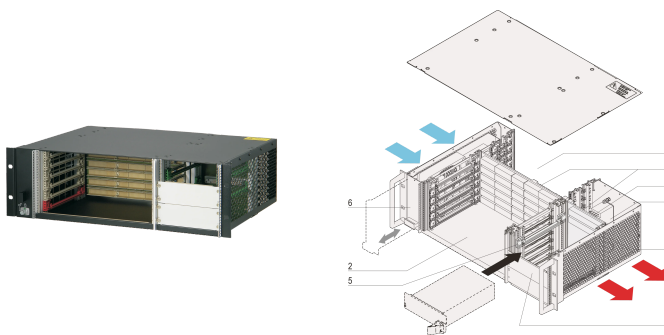

# Systeme CPCI pour alimentation enfichable, horizontal, 3 U, 6 slots

## RÉFÉRENCE CATALOGUE

24579-080

Systeme CompactPCI 3 U avec panier à cartes horizontal pour six cartes 6 U, six cartes RTM et une alimentation électrique enfichable 3 U CompactPCI. Possibilité de monter jusqu'à trois alimentations électriques enfichables, en option.

## FONCTIONS

Conforme aux normes IEC 60297-3-101, -102, -103; IEEE 1101.1, 1101,10/11 ; carte fond de panier conforme à PICMG 2.0 rév. 3.0

Systeme pour intégration horizontale des cartes. Format de carte avant : 6 U, profondeur 160 mm; Rear I/O : 6 U, profondeur 80 mm

Carte de fond de panier (signaux et puissance sur une même carte) 6 slots, 6 U, 64 bits, Slot système gauche, Connecteur d'alimentation (2 x P 47)

Dissipation thermique par le module ventilateur échangeable à chaud (circulation d'air de gauche à droite)