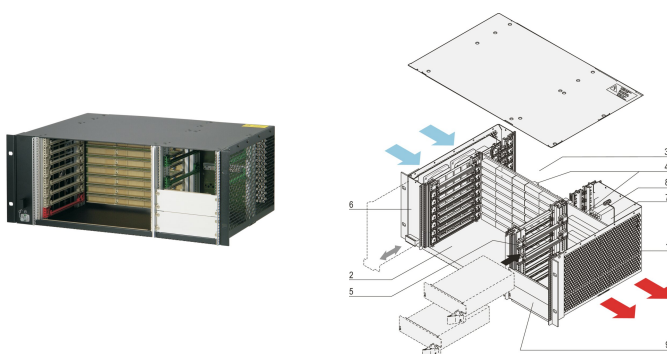

# Systeme CPCI, pour alimentation enfichable, Horizontal, 4 U, 8 slots

## RÉFÉRENCE CATALOGUE

24579-106

Systeme CompactPCI 4 U avec panier à cartes horizontal pour huit cartes 6 U, huit cartes RTM et deux alimentations électriques enfichables 3 U CompactPCI. Possibilité de monter jusqu'à quatre alimentations électriques enfichables.

## FONCTIONS

Conforme aux normes IEC 60297-3-101, -102, -103; IEEE 1101.1, 1101,10/11 ; carte fond de panier conforme à PICMG 2.0 rév. 3.0

Systeme pour intégration horizontale des cartes. Format de carte avant : 6 U, profondeur 160 mm; Rear I/O : 6 U, profondeur 80 mm