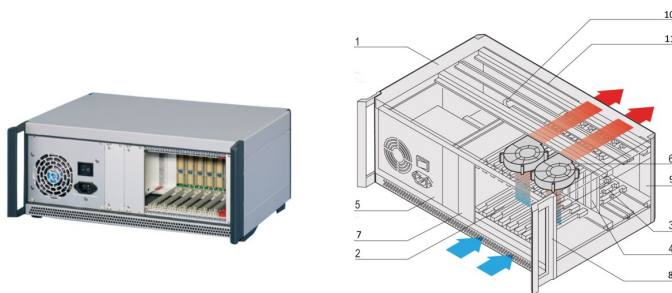

# Systeme CPCI avec alimentation ATX, version de table, 4 U, 8 slots, 84 F

## RÉFÉRENCE CATALOGUE

24579-602

Châssis sur table CompactPCI avec panier à cartes vertical pour huit cartes 3 U, huit cartes RTM 3 U et une alimentation électrique ATX intégrée.

## FONCTIONS

Conforme aux normes IEC 60297-3-101, -102, -103; IEEE 1101.1, 1101,10/11 ; carte fond de panier conforme à PICMG 2.0 rév. 3.0

Système pour intégration verticale des cartes. Format de carte avant : 3 U, profondeur 160 mm; Rear I/O : 3 U, profondeur 80 mm

## ATTRIBUTS DU PRODUIT

Type de produit: Système

Nombre de Slots: 8

Type: Sur table

Type de cartes fond de panier: 3 U CompactPCI

Transfert de données: Bus PCI 32 bits

Alimentation par slot: 40W

Tension d'entrée CA: 100 – 240V