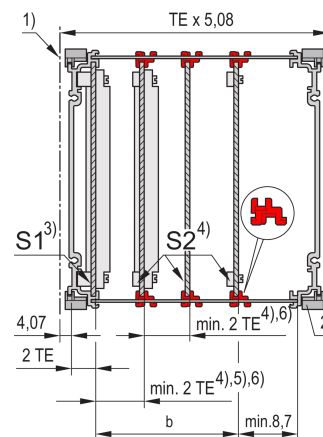

Guide-carte d'unité enfichable de type cadre, 5 paires

RÉFÉRENCE CATALOGUE

24812-101

Les guide-carte peuvent être fixés sur le couvercle perforé supérieur/inférieur. Cela est nécessaire si le circuit imprimé sera monté à partir de l'emplacement 2.

CERTIFICATIONS

FONCTIONS

Fixation de carte nécessaire à partir du slot 2

Largeur de rainure 2 mm

PC, UL, 94, V-0

ATTRIBUTS DU PRODUIT

Type de produit: Support de guidage

Type: Cassette

Compatible avec: Cassette

Profondeur de la carte: 160mm

Largeur de rainure: 2

Matériau: Polycarbonate

Couleur: Rouge

Quantité par colis: 10

Unité du colis: Paire

Gross Weight: 0.037kg

INFORMATIONS PRODUIT COMPLÉMENTAIRES

Guide-cartes adapté aux cassettes de 167 mm et 227 de profondeur.

DIAGRAMMES

AVERTISSEMENT

Les produits nVent doivent être installés et utilisés uniquement comme indiqué dans les feuilles d'instructions et les documents de formation de nVent. Les feuilles d'instructions sont disponibles sur www.nvent.com et auprès de votre représentant du service client nVent. Une installation incorrecte, une mauvaise utilisation, une mauvaise application ou tout autre défaut de respect total des instructions et des avertissements de nVent peut entraîner une défaillance du produit, des