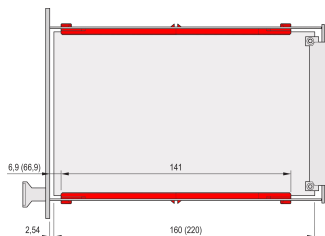

Guide-carte d'unité enfichable de type cadre, 5 paires

RÉFÉRENCE CATALOGUE

24812-101

Les guide-carte peuvent être fixés sur le couvercle perforé supérieur/inférieur. Cela est nécessaire si le circuit imprimé sera monté à partir de l'emplacement 2.

CERTIFICATIONS

FONCTIONS

Fixation de carte nécessaire à partir du slot 2

Largeur de rainure 2 mm

PC, UL, 94, V-0

ATTRIBUTS DU PRODUIT

Type de produit: Support de guidage

Type: Cassette

Compatible avec: Cassette

Profondeur de la carte: 160mm

Largeur de rainure: 2

Matériau: Polycarbonate

Couleur: Rouge

Quantité par colis: 10

Unité du colis: Paire

Gross Weight: 0.037kg