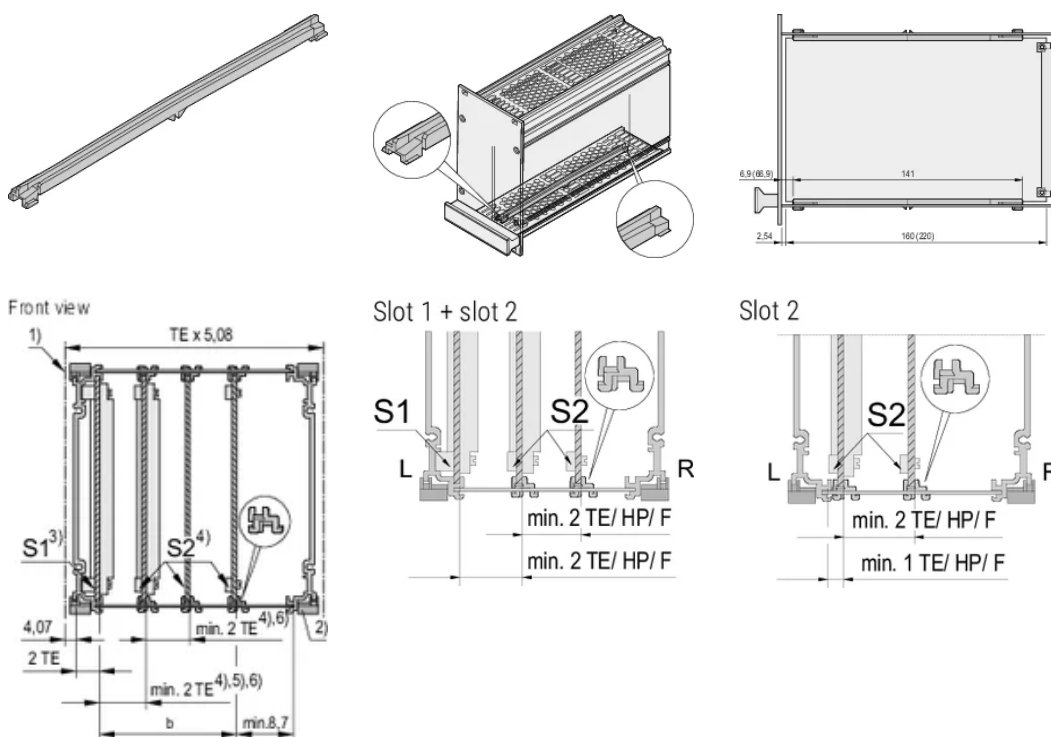

Guide-carte d'unité enfichable de type cadre, 5 paires

RÉFÉRENCE CATALOGUE

24812-101

Les guide-carte peuvent être fixés sur le couvercle perforé supérieur/inférieur. Cela est nécessaire si le circuit imprimé sera monté à partir de l'emplacement 2.

CERTIFICATIONS

FONCTIONS

Fixation de carte nécessaire à partir du slot 2

Largeur de rainure 2 mm

PC, UL, 94, V-0

ATTRIBUTS DU PRODUIT

Type de produit: Support de guidage

Type: Cassette

Compatible avec: Cassette

Profondeur de la carte: 160mm

Largeur de rainure: 2

Matériau: Polycarbonate

Couleur: Rouge

Quantité par colis: 10

Unité du colis: Paire

Gross Weight: 0.037kg

INFORMATIONS PRODUIT COMPLÉMENTAIRES

Guide-cartes adapté aux cassettes de 167 mm et 227 de profondeur.

DIAGRAMMES

AVERTISSEMENT

Les produits nVent doivent être installés et utilisés uniquement comme indiqué dans les feuilles d'instructions et les documents de formation de nVent. Les feuilles d'instructions sont disponibles sur www.nvent.com et auprès de votre représentant du service client nVent. Une installation incorrecte, une mauvaise utilisation, une mauvaise application ou tout autre défaut de respect total des instructions et des avertissements de nVent peut entraîner une défaillance du produit, des