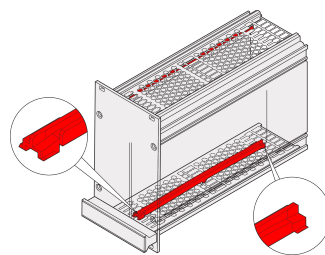

Guide-carte d'unité enfichable de type cadre, 5 paires

RÉFÉRENCE CATALOGUE

24812-101

Les guide-carte peuvent être fixés sur le couvercle perforé supérieur/inférieur. Cela est nécessaire si le circuit imprimé sera monté à partir de l'emplacement 2.

CERTIFICATIONS

FONCTIONS

Fixation de carte nécessaire à partir du slot 2

Largeur de rainure 2 mm

PC, UL, 94, V-0

ATTRIBUTS DU PRODUIT

Type de produit: Support de guidage

Type: Cassette

Compatible avec: Cassette

Profondeur de la carte: 160mm

Largeur de rainure: 2

Matériau: Polycarbonate

Couleur: Rouge

Quantité par colis: 10

Unité du colis: Paire

Gross Weight: 0.037kg