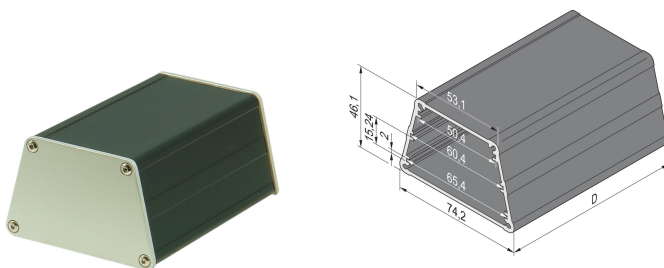

# Coffret de forme trapézoïdale Minipac, version de table

## RÉFÉRENCE CATALOGUE

**24814-008**

Le coffret trapézoïdal en profilé aluminium permet d'intégrer 3 circuits imprimés non standard. Les circuits imprimés seront insérés dans les rainures du tube en profilé aluminium. Les deux extrémités sont fermées à l'aide de capots de 2,5 mm d'épaisseur.

## FONCTIONS

Version de table

Carte d'épaisseur 1,6 mm, pas de 15,24 mm (3 F)

Longueur D = 100 mm, largeur du côté le plus long 74,2 mm, largeur du côté le plus court 54,5 mm, hauteur 46,1 mm

Peut contenir 3 circuits imprimés non standardisés (hauteur 50, 60 et 65 mm, profondeur 100 mm)

## ATTRIBUTS DU PRODUIT

Type de produit: Coffret à petit facteur de forme

Famille de produits: Minipac

Type: Sur table

Hauteur: 75.6mm

Largeur: 47.5mm

Profondeur: 100.5mm

Matériau: Aluminium