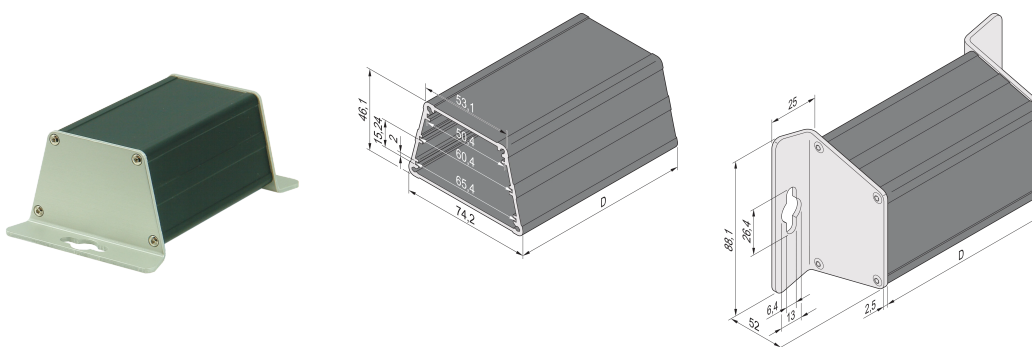

Coffret de forme trapézoïdale Minipac, montage mural

RÉFÉRENCE CATALOGUE

24814-010

Le coffret trapézoïdal en profilé aluminium permet d'intégrer 3 circuits imprimés non standard. Les circuits imprimés seront insérés dans les rainures du tube en profilé aluminium. Les extrémités sont fermées à l'aide de capots en L de 2,5 mm d'épaisseur pour un montage mural.

CERTIFICATIONS

FONCTIONS

Montage mural

Carte d'épaisseur 1,6 mm, pas de 15,24 mm (3 F)

Longueur D = 100 mm, largeur du côté le plus long 74,2 mm, largeur du côté le plus court 54,5 mm, hauteur 46,1 mm

Peut contenir 3 circuits imprimés non standardisés (hauteur 50, 60 et 65 mm, profondeur 100 mm)

ATTRIBUTS DU PRODUIT

Type de produit: Coffret à petit facteur de forme

Famille de produits: Minipac

Type: Montage mural

Hauteur: 88.1mm

Largeur: 52mm

Profondeur: 100.5mm

Matériau: Aluminium

Couleur: Noir

Finition: Anodisé

Indice de protection: IP40

Refroidissement: Sans perforations

Forme: Trapèze

Quantité par colis: 1

Longueur: 100.5mm

Net Weight: 0.27kg