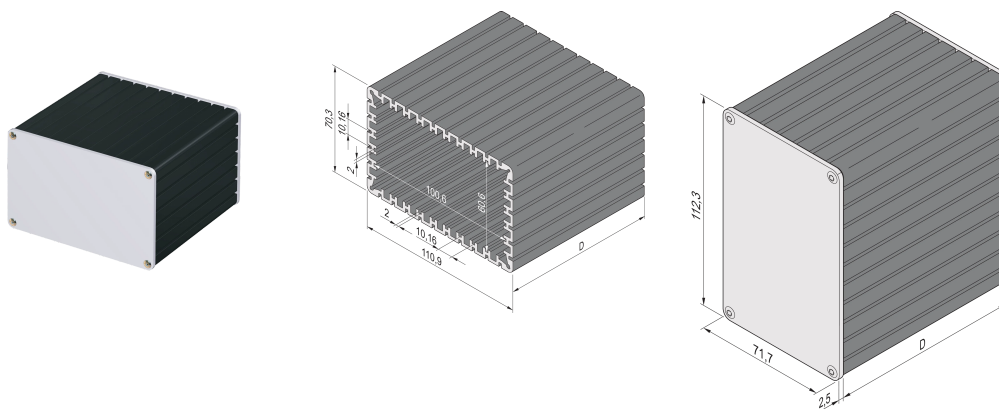

Coffret rectangulaire Minipac, version de table

RÉFÉRENCE CATALOGUE

24814-024

Le coffret rectangulaire à profilé aluminium permet à un utilisateur d'insérer 4 circuits imprimés standard (hauteur 100 mm x profondeur 160 mm). Les circuits imprimés seront insérés dans les rainures du tube en profilé aluminium. Les deux côtés sont couverts par des faces avant de 2,5 mm d'épaisseur.

CERTIFICATIONS

FONCTIONS

Contient 4 circuits imprimés standardisés (hauteur 100 mm, depth 160 mm) or rotated by 90° to accommodate 8 non-standardized PCBs (height 60 mm, profondeur 160 mm)

Carte d'épaisseur 1,6 mm, pas de 10,16 mm (2 F)

Longueur D = 160 mm, côté long 110,9 mm, côté court 70,3 mm

Version de table

ATTRIBUTS DU PRODUIT

Type de produit: Coffret à petit facteur de forme

Famille de produits: Minipac

Type: Sur table

Hauteur: 112.3mm

Largeur: 71.7mm

Profondeur: 160.5mm

Matériau: Aluminium

Couleur: Noir

Finition: Anodisé

Indice de protection: IP40

Refroidissement: Sans perforations

Forme: Rectangulaire