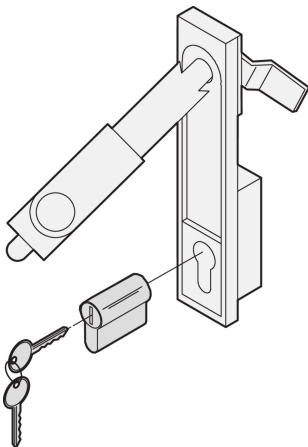

Cylindre de sûreté DIN, profil demi-cylindre, différents systèmes de verrouillage

RÉFÉRENCE CATALOGUE

25127-996

Le cylindre est la forme la plus courante des serrures de portes. Le profil demi-cylindre affleure généralement avec la porte et est facile à intégrer dans les systèmes de verrouillage.

CERTIFICATIONS

FONCTIONS

Insert de verrouillage pour poignée à levier

ATTRIBUTS DU PRODUIT

Type de produit: Dispositif de verrouillage

Famille de produits: Varistar CP

Net Weight: 0.13kg

Quantité par colis: 1