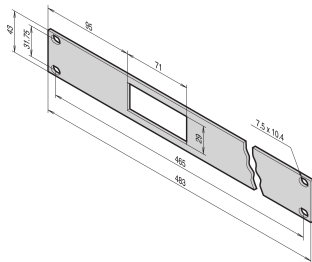

Face avant 19" pour thermostat avec écran d'affichage numérique, 1 U, 3 mm, Al, anodisé

RÉFÉRENCE CATALOGUE

30118-267

Face avant 19" pour thermostat avec écran d'affichage numérique, 1 U

CERTIFICATIONS

FONCTIONS

Face avant de 19", 1 U, avec découpe pour thermostat avec écran d'affichage numérique

ATTRIBUTS DU PRODUIT

Type de produit: Face avant

Type: Face avant de 19"

Type accessoire: Face avant

Fixation: À visser à l'avant

Blindage électromagnétique: Non

Matériau: Aluminium

Finition avant: Anodisé

Face d'appui: Anodisé

Hauteur du rack: 1U

Hauteur: 35mm