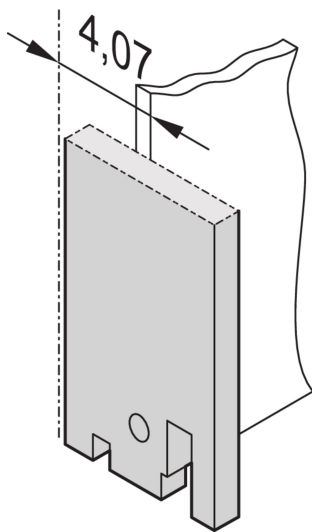

Face avant 19", surface pleine, 3 U, 14 F, 2,5 mm, Al, RAL 7035

RÉFÉRENCE CATALOGUE

30118-330

Face avant sans ou avec D-SUB, type ST 3 ou découpe FDDI.

CERTIFICATIONS

FONCTIONS

Face avant 19" sans découpe

ATTRIBUTS DU PRODUIT

Hauteur du rack: 3U

Largeur du rack: 14HP

Type accessoire: Face avant

Quantité par colis: 1

Finition avant: Peint