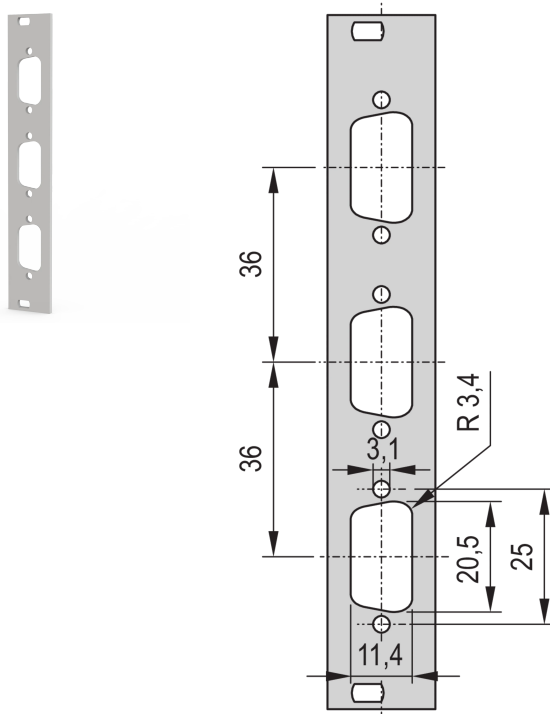

# Face avant 19" avec découpe Sub-D 3 x 9-pin, 3 U, 4 F, 2,5 mm, Aluminium, RAL 7035

## RÉFÉRENCE CATALOGUE

**30118-332**

Face avant 19" avec découpe SUB-D ou découpe FDDI.

## ATTRIBUTS DU PRODUIT

---

Hauteur du rack: 3U

Largeur du rack: 4HP

Type accessoire: Face avant

Quantité par colis: 1

Finition avant: Peint

Face d'appui: Conducteur

Nombre de broches: (3) 9

Code couleur: RAL 7035

Profondeur (D): 2.5mm

Finition: Revêtement poudré

Hauteur (H): 128.4mm

Matériau: Aluminium

Type de produit: Face avant

Largeur (W): 19.98mm