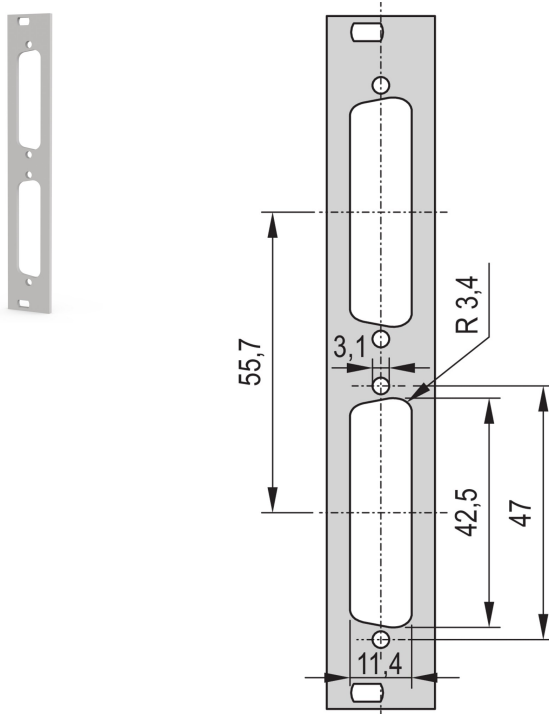

Face avant 19" avec découpe Sub-D 2 x 25-pin, 3 U, 4 F, 2,5 mm, Aluminium, RAL 7035

RÉFÉRENCE CATALOGUE

30118-335

Face avant 19" avec découpe SUB-D ou découpe FDDI.

CERTIFICATIONS

FONCTIONS

Face avant 19" avec découpe Sub-D, Type ST 3 ou FDDI

ATTRIBUTS DU PRODUIT

Hauteur du rack: 3U

Largeur du rack: 4HP

Type accessoire: Face avant

Quantité par colis: 1

Finition avant: Peint

Face d'appui: Conducteur

Nombre de broches: (2) 25

Code couleur: RAL 7035

Profondeur (D): 2.5mm

Finition: Revêtement poudré

Hauteur (H): 128.4mm

Matériau: Aluminium

Type de produit: Face avant

Largeur (W): 19.98mm

DIAGRAMMES