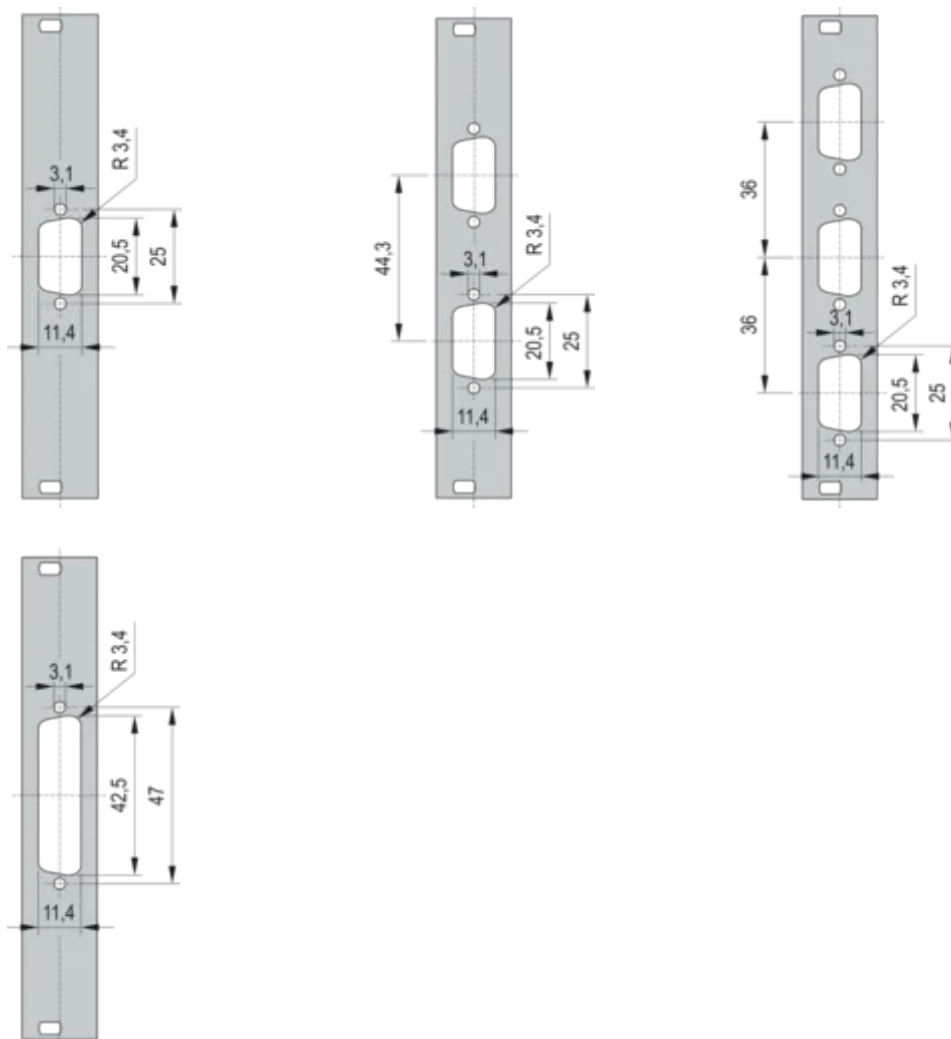

ATTRIBUTS DU PRODUIT

Hauteur du rack: 3U

Largeur du rack: 4HP

Type accessoire: Face avant

Quantité par colis: 1

Finition avant: Peint

Face d'appui: Conducteur

Nombre de broches: (2) 25

Code couleur: RAL 7035

Profondeur (D): 2.5mm

Finition: Revêtement poudré

Hauteur (H): 128.4mm

Matériau: Aluminium

Type de produit: Face avant

Largeur (W): 19.98mm

DIAGRAMMES