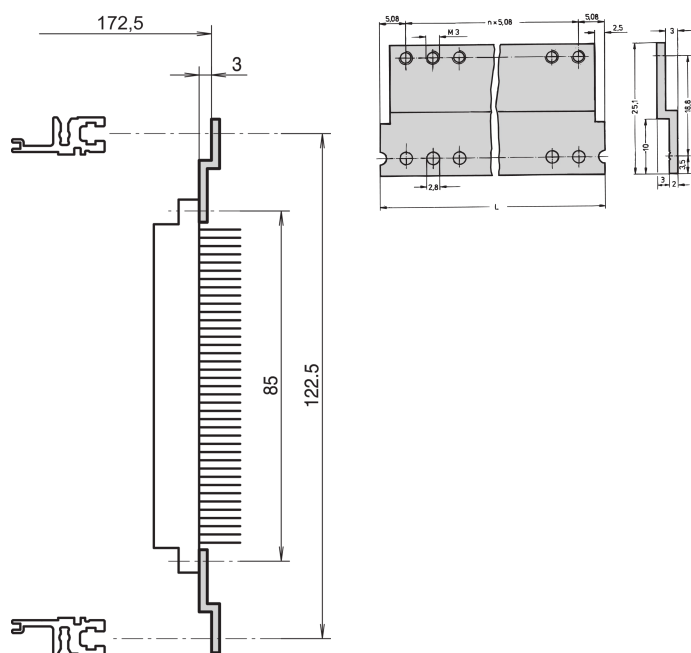

Bande d'adaptation en Z pour connecteur, DIN, 41617 31 broches, 40 F

RÉFÉRENCE CATALOGUE

30819-763

Bande d'adaptation en Z pour connecteur conforme à la norme DIN 41617, 31 broches.

CERTIFICATIONS

FONCTIONS

En conjonction avec profilés horizontaux arrière de type ST

Pour connecteurs selon DIN 41617

ATTRIBUTS DU PRODUIT

Type de produit: Rail en Z

Famille de produits: EuropacPRO; RatiopacPRO; RatiopacPRO Air; CompacPRO; PropacPRO

Compatible avec: Bacs à cartes; Coffrets

Largeur du rack: 40HP

Longueur: 208.28mm

Quantité par colis: 1

Finition: Anodisé

Matériau: Aluminium

Net Weight: 0.028kg

INFORMATIONS PRODUIT COMPLÉMENTAIRES