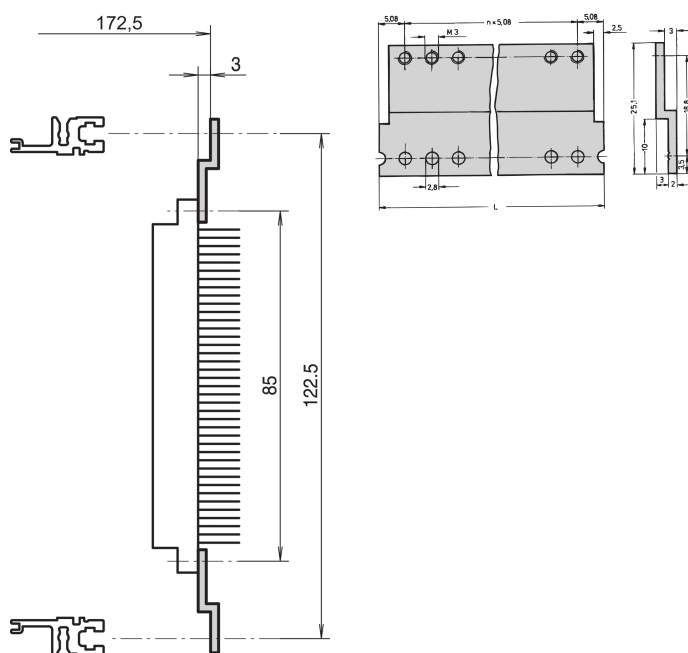

Bande d'adaptation en Z pour connecteur, DIN, 41617 31 broches, 60 F

RÉFÉRENCE CATALOGUE

30819-783

Bande d'adaptation en Z pour connecteur conforme à la norme DIN 41617, 31 broches.

CERTIFICATIONS

FONCTIONS

En combinaison avec les glissières horizontales arrière ST

ATTRIBUTS DU PRODUIT

Largeur du rack: 60HP

Quantité par colis: 1

Finition: Anodisé

Longueur: 304.8mm

Matériau: Aluminium

Famille de produits: EuropacPRO; RatiopacPRO; RatiopacPRO Air; CompacPRO; PropacPRO

Type de produit: Rail en Z

Compatible avec: Bacs à cartes; Coffrets

Net Weight: 0.043kg

INFORMATIONS PRODUIT COMPLÉMENTAIRES

Une bande taraudée est nécessaire pour fixer la glissière Z sur le profilé horizontal.