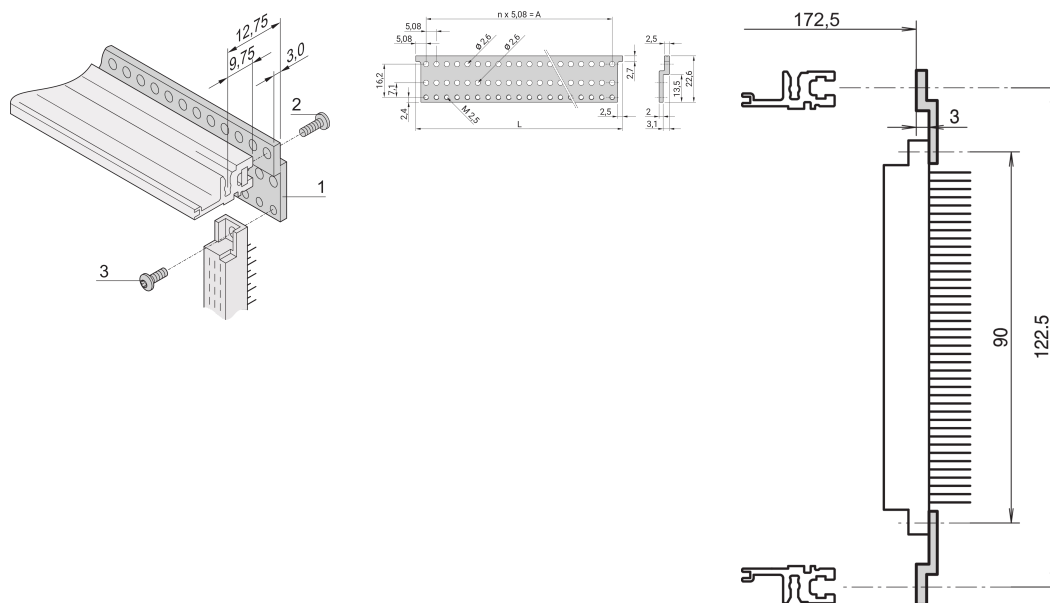

Bande d'adaptation en Z pour connecteur, EN 60603-2, 28 F

RÉFÉRENCE CATALOGUE

30822-033

Bande d'adaptation en Z pour connecteur conforme à la norme EN 60603-2 (DIN 41612).

CERTIFICATIONS

FONCTIONS

Les glissières Z sont vissées sur le bac à cartes pour le montage de connecteur (type de profilé horizontal arrière type ST, bande taraudée insérée)

Pour connecteurs selon EN 60603-2 (DIN 41612)

Profilé aluminium, anodisée

ATTRIBUTS DU PRODUIT

Largeur du rack: 28HP

Quantité par colis: 1

Finition: Anodisé

Longueur: 142.24mm

Matériau: Aluminium

Famille de produits: EuropacPRO; RatiopacPRO; RatiopacPRO Air; CompacPRO; PropacPRO

Type de produit: Rail en Z

Compatible avec: Bacs à cartes; Coffrets

Gross Weight: 0.017kg

INFORMATIONS PRODUIT COMPLÉMENTAIRES

Pour fixer la bande d'adaptation en Z sur la glissière horizontale, une bande taraudée et une vis à tête cylindrique Torx sont requis ; veuillez commander ces éléments séparément.

AVERTISSEMENT

Les produits nVent doivent être installés et utilisés uniquement comme indiqué dans les feuilles d'instructions et les documents de formation de nVent. Les feuilles d'instructions sont disponibles sur www.nvent.com et auprès de votre représentant du service client nVent. Une installation incorrecte, une mauvaise utilisation, une mauvaise application ou tout autre défaut de respect total des instructions et des avertissements de nVent peut entraîner une défaillance du produit, des dommages matériels, des blessures corporelles graves et la mort et/ou annuler votre garantie.